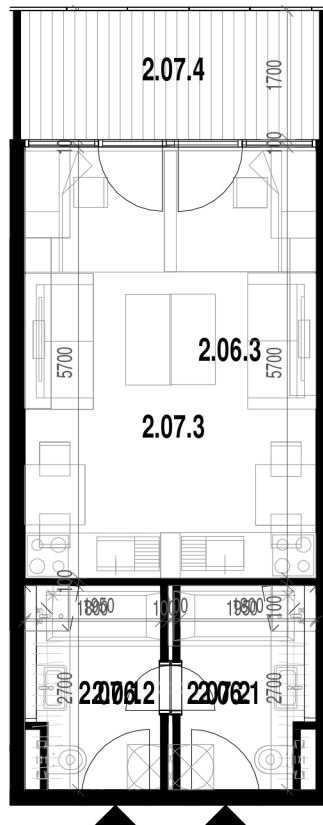

Rezidencia Kalvarka

STARÉ MESTO - NITRA

LEGENDA MIESTNOSTÍ BYT 207

Č.M.	NÁZOV MIESTNOSTI	PLOCHA
2.07.1	CHODBA	5.04 m ²
2.07.2	KOMBINOVANÁ KÚPEĽŇA S WC	4.73 m ²
2.07.3	OBÝVACIA IZBA S KUCHYŇOU, ÚPLNÝM STOLOVANÍM A 1 LOŽKOM	21.98 m ²
		31.71 m ²
2.07.4	BALKÓN	6.72 m ²