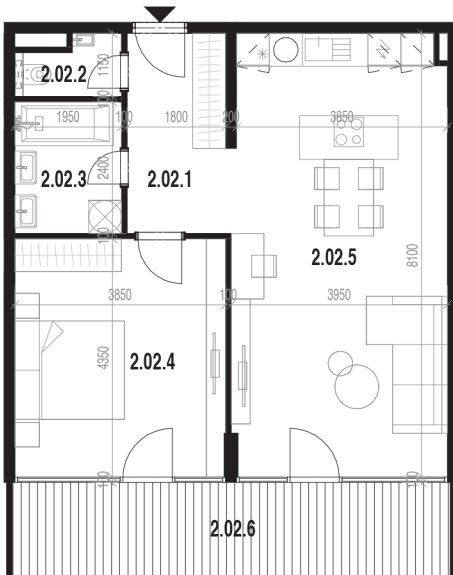

Rezidencia Kalvarka

STARÉ MESTO - NITRA

Váš byt 202

POSCHODIE:

2.NP

POČET IZIEB:

2

INTERIÉR

61.42 m²

EXTERIÉR

13,60 m²

LEGENDA MIESTNOSTÍ BYT 202

Č.M.	NÁZOV MIESTNOSTI	PLOCHA
2.02.1	CHODBA	6.73 m ²
2.02.2	MIESTONOSŤ WC	1.76 m ²
2.02.3	KÚPEĽŇA	4.68 m ²
2.02.4	SPÁŇA S 2 LŮŽKAMI	16.73 m ²
2.02.5	OBÝV. IZBA S KUCHYŇOU ÚPLNÝM STOLOVANÍM	31.53 m ²
2.02.6	BALKÓN	13.60 m ²

PARKOVACIE MIESTO 2.PP

OZN. P30 | ROZMERY 2500x5500 mm - 90°

SKLADOVÉ PRIESTORY 2.PP

OZN. S35 | PLOCHA 4.64 m²