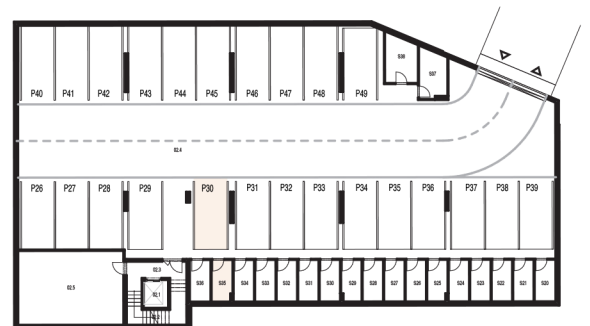

61.42 m²

EXTERIÉR

13,60 m²

LEGENDA MIESTNOSTÍ BYT 202

Č.M.	NÁZOV MIESTNOSTI	PLOCHA
2.02.1	CHODBA	6.73 m ²
2.02.2	MIESTONOSŤ WC	1.76 m ²
2.02.3	KÚPEĽŇA	4.68 m ²
2.02.4	SPÁŇA S 2 LŮŽKAMI	16.73 m ²
2.02.5	OBÝV. IZBA S KUCHYŇOU ÚPLNÝM STOLOVANÍM	31.53 m ²
2.02.6	BALKÓN	13.60 m ²

PARKOVACIE MIESTO 2.PP

OZN. P30 | ROZMERY 2500x5500 mm - 90°

SKLADOVÉ PRIESTORY 2.PP

OZN. S35 | PLOCHA 4.64 m²