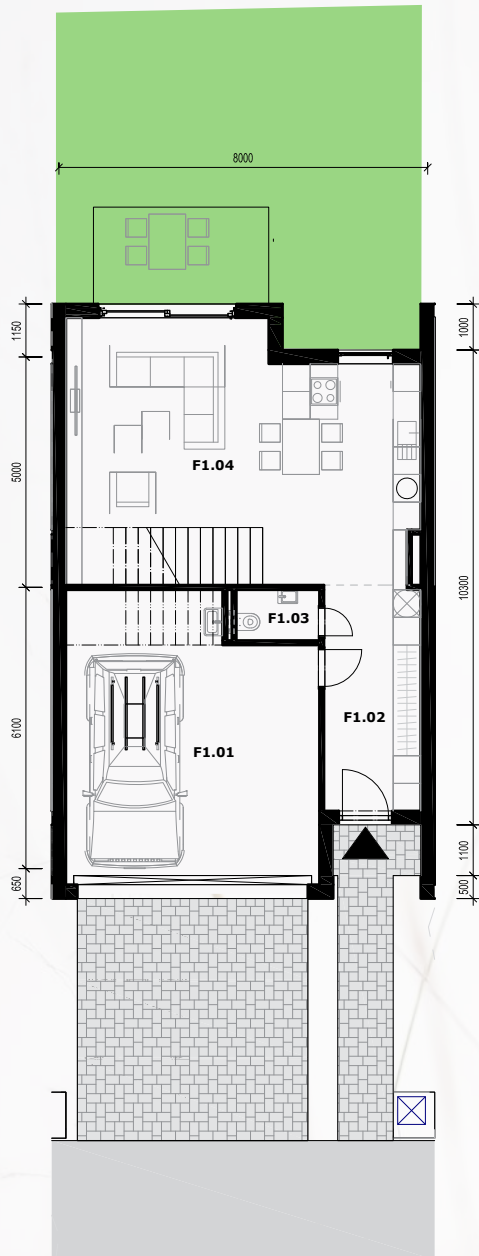

# Vila DOM F

označenie miestnosti	názov miestnosti	plocha miestnosti
F 1.01	Garáž	32.68
F 1.02	Chodba	10.27
F 1.03	Wc	1.98
F 1.04	Obývacia izba s kuchyňou	41.00
F 2.01	Schodisko	7.66
F 2.02	Chodba	9.36
F 2.03	Wc	1.98
F 2.04	Kúpeľňa	4,77
F 2.05	Izba	11.41
F 2.06	Izba	17.30
F 2.07	Izba	19.58
F 2.08	Izba	10.87
F 2.09	Sauna	1.82

Celková plocha domu **170,66m<sup>2</sup>**  
 Záhrada 50,21m<sup>2</sup>