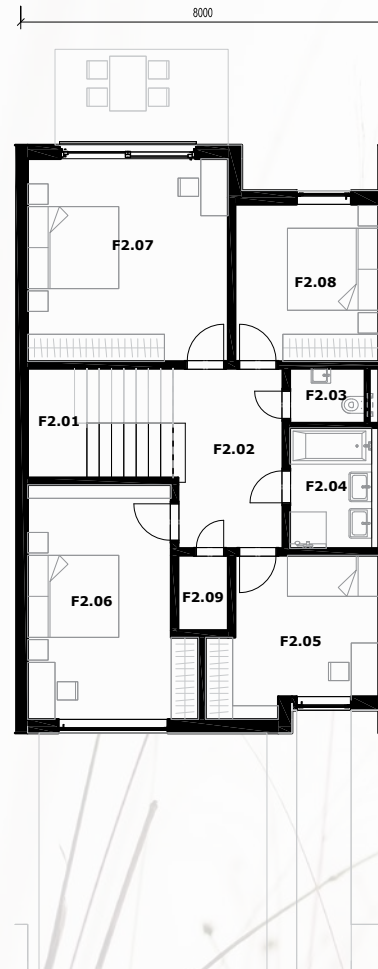

# Vila DOM F

označenie miestnosti	názov miestnosti	plocha miestnosti
F 1.01	Garáž	32.68
F 1.02	Chodba	10.27
F 1.03	Wc	1.98
F 1.04	Obývacia izba s kuchyňou	41.00
F 2.01	Schodisko	7.66
F 2.02	Chodba	9.36
F 2.03	Wc	1.98
F 2.04	Kúpeľňa	4,77
F 2.05	Izba	11.41
F 2.06	Izba	17.30
F 2.07	Izba	19.58
F 2.08	Izba	10.87
F 2.09	Sauna	1.82

Celková plocha domu **170,66m<sup>2</sup>**  
 Záhrada 50,21m<sup>2</sup>