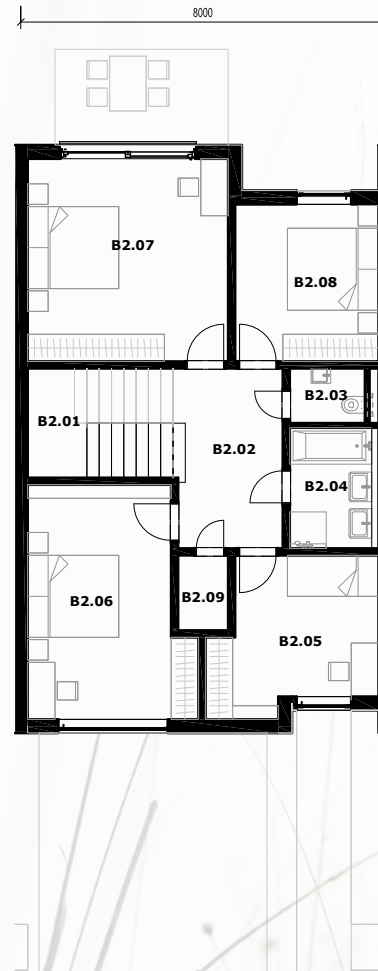

Vila DOM B

označenie miestnosti	názov miestnosti	plocha miestnosti
B 1.01	Garáž	32.68
B 1.02	Chodba	10.27
B 1.03	Wc	1.98
B 1.04	Obývacia izba s kuchyňou	41.00
B 2.01	Schodisko	7.66
B 2.02	Chodba	9.36
B 2.03	Wc	1.98
B 2.04	Kúpeľňa	4,77
B 2.05	Izba	11.41
B 2.06	Izba	17.30
B 2.07	Izba	19.58
B 2.08	Izba	10.87
B 2.09	Sauna	1.82
Celková plocha domu		170,66m²
Záhrada		56,17m ²