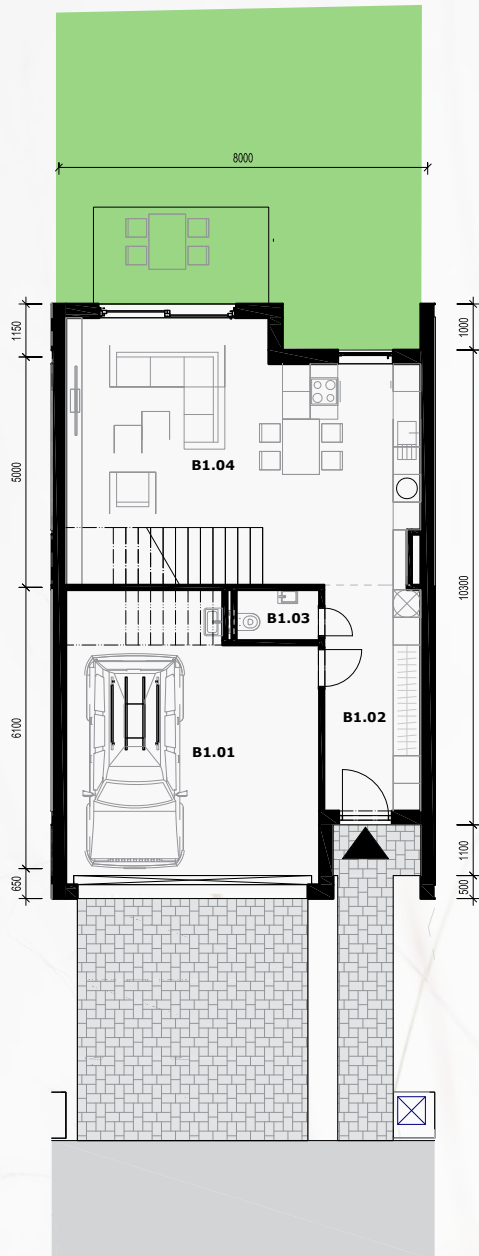

Vila DOM B

označenie miestnosti	názov miestnosti	plocha miestnosti
B 1.01	Garáž	32.68
B 1.02	Chodba	10.27
B 1.03	Wc	1.98
B 1.04	Obývacia izba s kuchyňou	41.00
B 2.01	Schodisko	7.66
B 2.02	Chodba	9.36
B 2.03	Wc	1.98
B 2.04	Kúpeľňa	4,77
B 2.05	Izba	11.41
B 2.06	Izba	17.30
B 2.07	Izba	19.58
B 2.08	Izba	10.87
B 2.09	Sauna	1.82
Celková plocha domu		170,66m²
Záhrada		56,17m ²