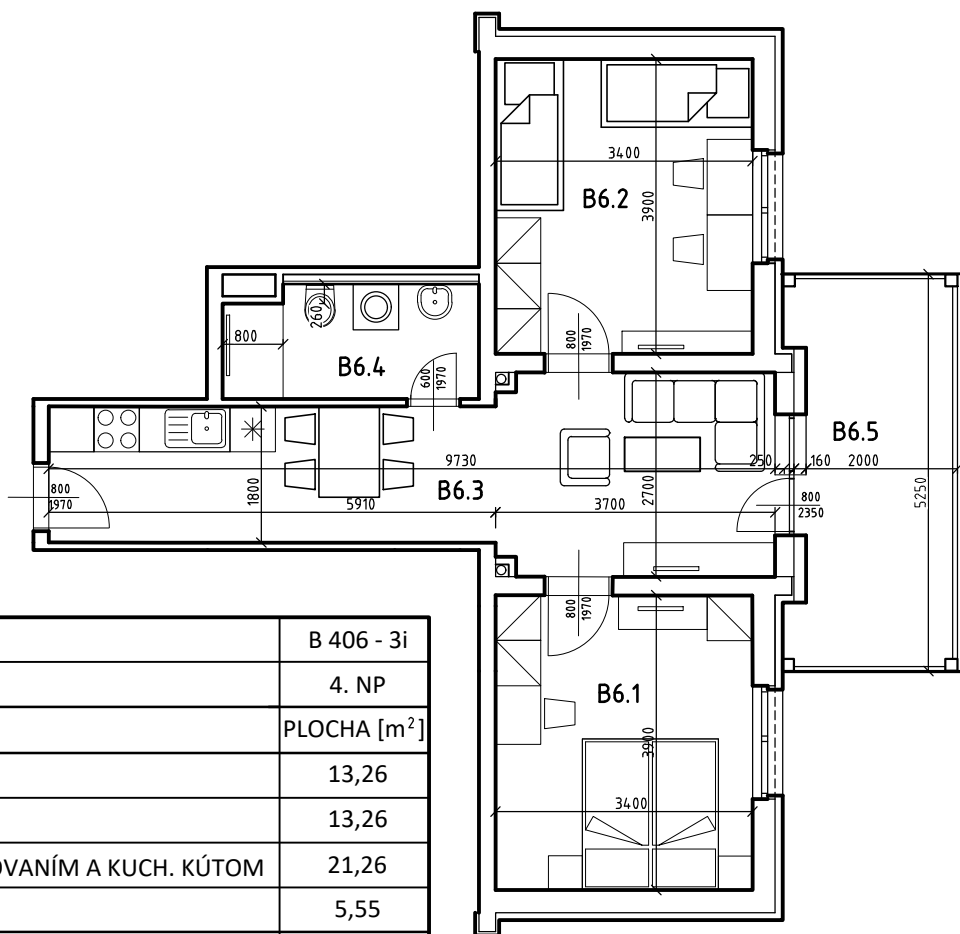

Byt B 406

LEGENDA MIESTNOSTÍ:

OZNAČ.	NÁZOV MIESTNOSTÍ	PLOCHA [m ²]
B 6.1	IZBA - SPÁLŇA S 2 LOŽKAMI	13,26
B 6.2	DETSKÁ IZBA PRE 2 DETI	13,26
B 6.3	OBÝVACIA IZBA S ÚPLNÝM STOLOVANÍM A KUCH. KÚTOM	21,26
B 6.4	KÚPEĽŇA A WC	5,55
CELKOVÁ (OHRANIČUJÚCA) PLOCHA BYTU		53,33
B 6.5	BALKÓN	11,15
PLOCHA BYTU + BALKÓN		64,48