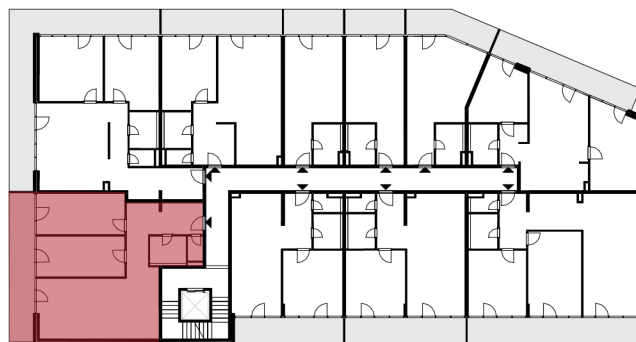

Rezidencia Kalvarka

STARÉ MESTO - NITRA

LEGENDA MIESTNOSTÍ BYT 210

Č.M.	NÁZOV MIESTNOSTI	PLOCHA
2.10.1	CHODBA	10.49 m ²
2.10.2	MIESTNOSŤ WC	1.65 m ²
2.10.3	KÚPEĽŇA	4.32 m ²
2.10.4	SPÁĽŇA S 2 LOŽKAMI	15.79 m ²
2.10.5	DETSKÁ IZBA PRE 1 DIEŤA	15.79 m ²
2.10.6	OBÝVACIA IZBA S KUCHYŇOU A ÚPLNÝM STOLOVANÍM	36.79 m ²
		84.84 m ²
2.10.7	BALKÓN	15.76 m ²