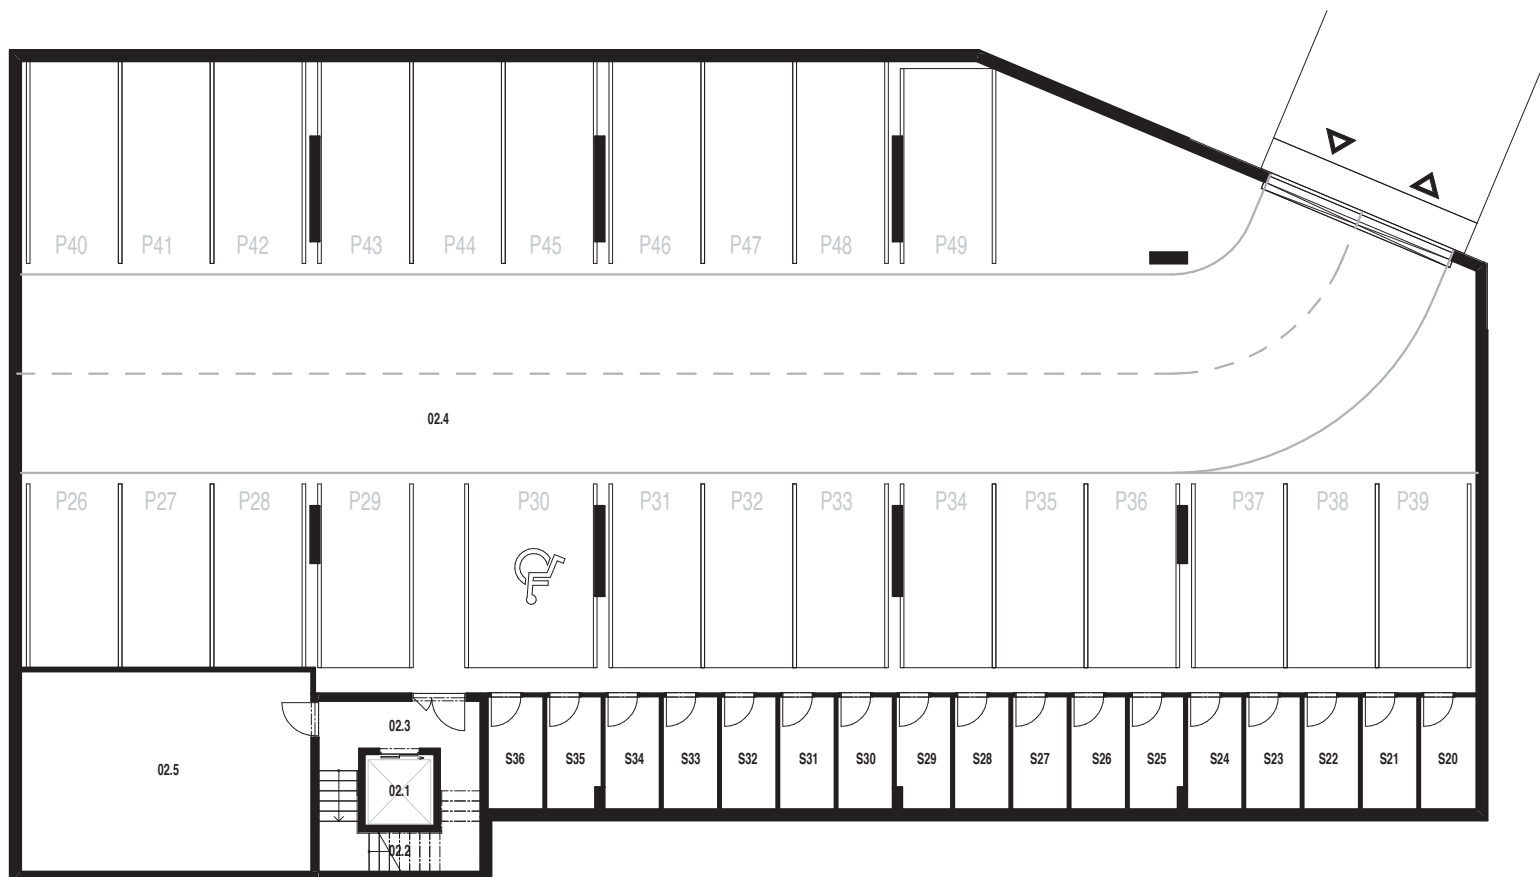

2. PP

Rezidencia Kalvarka

STARÉ MESTO - NITRA

SKLADOVÉ PRIESTORY 2.PP

.M.	NÁZOV	PLOCHA (m2)
S20	SKLAD P42	4.72
S21	SKLAD P39	4.64
S22	SKLAD P38	4.64
S23	SKLAD P37	4.64
S24	SKLAD P43	4.64
S25	SKLAD P36	4.54
S26	SKLAD P28	4.64
S27	SKLAD P35	4.64
S28	SKLAD P34	4.64
S29	SKLAD P27	4.54
S30	SKLAD P33	4.64
S31	SKLAD P26	4.64
S32	SKLAD P32	4.64
S33	SKLAD P31	4.64
S34	SKLAD P02	4.64
S35	SKLAD P30	4.54
S36	SKLAD P01	4.66