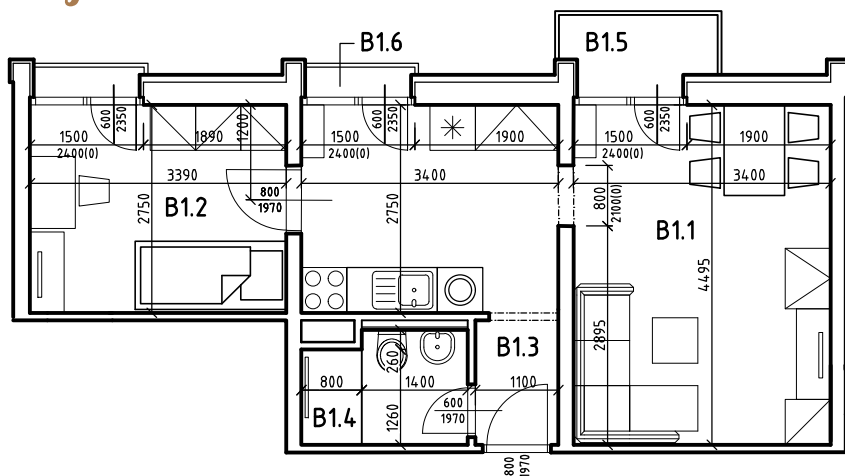

Byt B 501

LEGENDA MIESTNOSTÍ:

	BYT ČÍSLO	B 501 - 2i
	POSCHODIE	5. NP
OZNAČ.	NÁZOV MIESTNOSTÍ	PLOCHA [m ²]
B 1.1	OBÝVACIA IZBA S ÚPL. STOL., KUCH. KÚTOM A 1 LOŽKOM	25,31
B 1.2	DETSKÁ IZBA PRE 1 DIEŤA	9,49
B 1.3	PREDSIEŇ	1,95
B 1.4	KÚPEĽŇA A WC	3,70
CELKOVÁ (OHRANIČUJÚCA) PLOCHA BYTU		40,45
B 1.5	BALKÓN (1x)	2,42
B 1.6	BALKÓN (2x)	1,50
PLOCHA BYTU + BALKÓNY		44,37

POZNÁMKA:

BYT JE BEZ ZARIADENIA A V ŠTANDEARDE PODĽA ZMLUVY