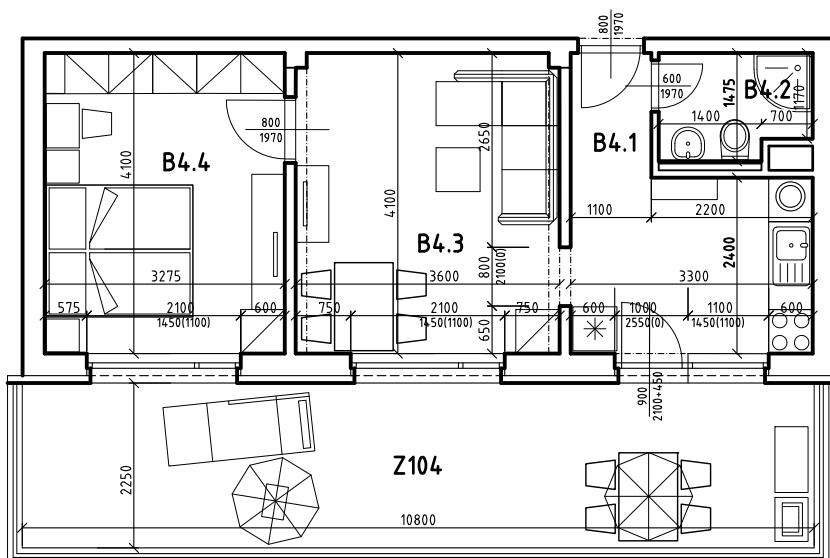

Byt B 104

LEGENDA MIESTNOSTÍ:

	BYT ČÍSLO	B 104 - 2i
	POSCHODIE	1. NP
OZNAČ.	NÁZOV MIESTNOSTÍ	PLOCHA [m ²]
B 4.1	PREDSEŇ	1,87
B 4.2	KÚPEĽŇA A WC	3,72
B 4.3	OBÝVACIA IZBA S ÚPLNÝM STOLOVANÍM A KUCH. KÚTOM	24,13
B 4.4	IZBA - SPÁLŇA S 2 LOŽKAMI	14,07
CELKOVÁ (OHRANIČUJÚCA) PLOCHA BYTU		43,79
Z 104	PREDZÁHRADKA	24,30
PLOCHA BYTU + PREDZÁHRADKA		68,09