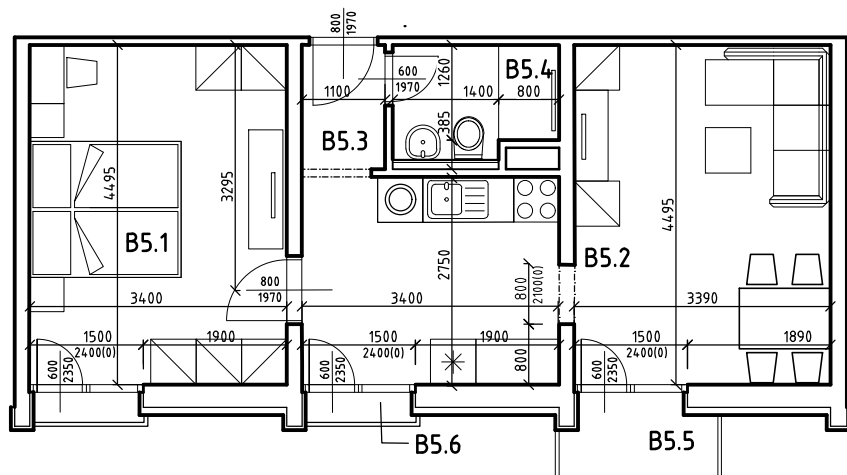

Byt B 405

LEGENDA MIESTNOSTÍ:

	BYT ČÍSLO	B 405 - 2i
	POSCHODIE	4. NP
OZNAČ.	NÁZOV MIESTNOSTÍ	PLOCHA [m ²]
B 5.1	IZBA - SPÁLŇA S 2 LOŽKAMI	15,45
B 5.2	OBÝVACIA IZBA S ÚPLNÝM STOLOVANÍM A KUCH. KÚTOM	25,26
B 5.3	PREDSIEŇ	1,87
B 5.4	KÚPELŇA A WC	3,70
CELKOVÁ (OHRANIČUJÚCA) PLOCHA BYTU		46,28
B 5.5	BALKÓN (1x)	2,42
B 5.6	BALKÓN (2x)	1,50
PLOCHA BYTU + BALKÓNY		50,20

POZNÁMKA:

BYT JE BEZ ZARIADENIA A V ŠTANDARDE PODĽA ZMLUVY