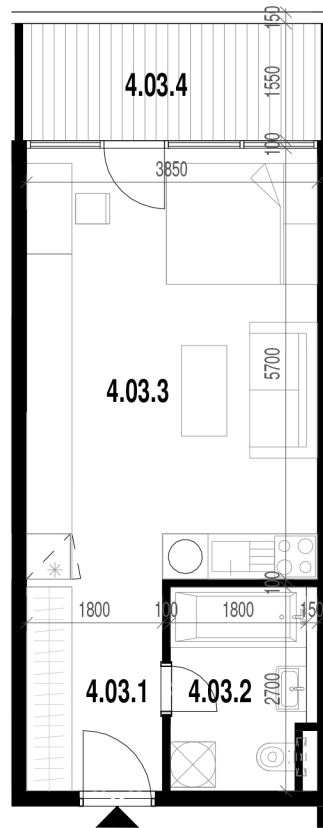

## LEGENDA MIESTNOSTÍ BYT 403

Č.M.	NÁZOV MIESTNOSTI	PLOCHA
4.03.1	CHODBA	5.04 m <sup>2</sup>
4.03.2	KOMBINOVANÁ KÚPEĽŇA S WC	4.73 m <sup>2</sup>
4.03.3	OBÝVACIA IZBA S KUCHYŇOU, ÚPLNÝM STOLOVANÍM A 1 LOŽKOM	21.94 m <sup>2</sup>
		31.71 m <sup>2</sup>
4.03.4	TERASA	6.12 m <sup>2</sup>