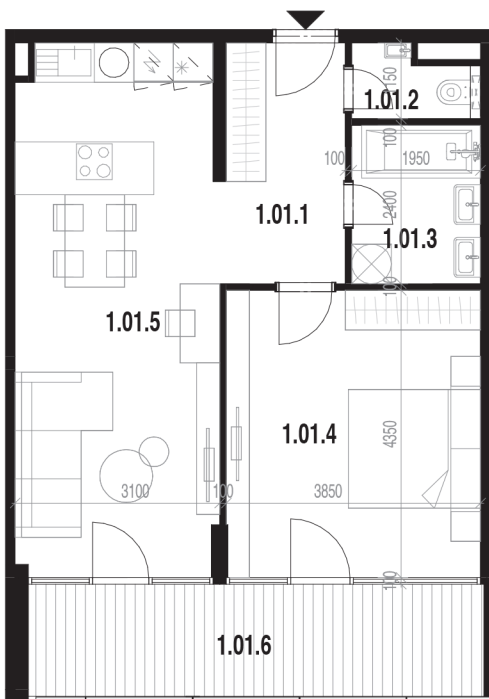

Rezidencia Kalvarka

STARÉ MESTO - NITRA

Váš byt 101

POSCHODIE:

1.NP

POČET IZIEB:

2

INTERIÉR

54.47 m²

EXTERIÉR

11,73 m²

LEGENDA MIESTNOSTÍ BYT 101

Č.M.	NÁZOV MIESTNOSTI	PLOCHA
1.01.1	CHODBA	6.73 m ²
1.01.2	MIESTONOSŤ WC	1.75 m ²
1.01.3	KÚPEĽŇA	4.68 m ²
1.01.4	SPÁŇA S 2 LŮŽKAMI	16.73 m ²
1.01.5	OBÝV. IZBA S KUCH., ÚPLNÝM STOLOVANÍM A 1 LŮŽKOM	24.58 m ²
1.01.6	BALKÓN	11.73 m ²

PARKOVACIE MIESTO 2.PP

OZN. P33 | ROZMERY 2500x5500 mm - 90°

P48 | ROZMERY 2500x5500 mm - 90°

SKLADOVÉ PRIESTORY 2.PP

OZN. S30 | PLOCHA 4.64 m²