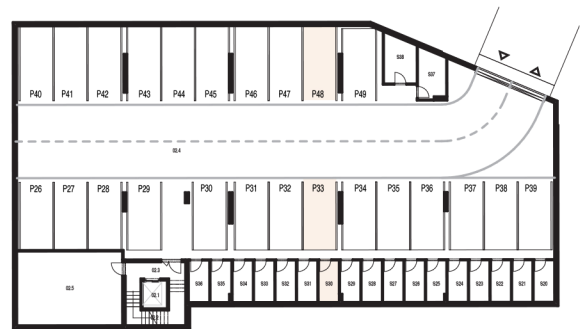

54.47 m²

EXTERIÉR

11,73 m²

LEGENDA MIESTNOSTÍ BYT 101

Č.M.	NÁZOV MIESTNOSTI	PLOCHA
1.01.1	CHODBA	6.73 m ²
1.01.2	MIESTONOSŤ WC	1.75 m ²
1.01.3	KÚPEĽŇA	4.68 m ²
1.01.4	SPÁŇA S 2 LŮŽKAMI	16.73 m ²
1.01.5	OBÝV. IZBA S KUCH., ÚPLNÝM STOLOVANÍM A 1 LŮŽKOM	24.58 m ²
1.01.6	BALKÓN	11.73 m ²

PARKOVACIE MIESTO 2.PP

OZN. P33 | ROZMERY 2500x5500 mm - 90°

P48 | ROZMERY 2500x5500 mm - 90°

SKLADOVÉ PRIESTORY 2.PP

OZN. S30 | PLOCHA 4.64 m²