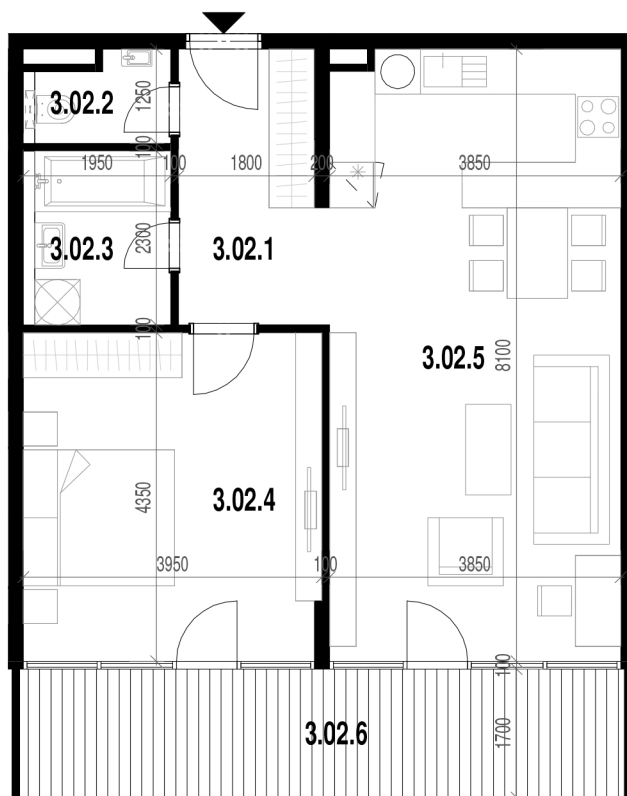

## LEGENDA MIESTNOSTÍ BYT 302

Č.M.	NÁZOV MIESTNOSTI	PLOCHA
3.02.1	CHODBA	6.88 m <sup>2</sup>
3.02.2	MIESTNOSŤ WC	1.98 m <sup>2</sup>
3.02.3	KÚPEĽNÁ	4.14 m <sup>2</sup>
3.02.4	SPÁĽŇA S 2 LOŽKAMI	17.10 m <sup>2</sup>
3.02.5	OBÝVACIA IZBA S KUCHYŇOU A ÚPLNÝM STOLOVANÍM	31.00 m <sup>2</sup>
		61.11 m <sup>2</sup>
3.02.6	BALKÓN	13.60 m <sup>2</sup>