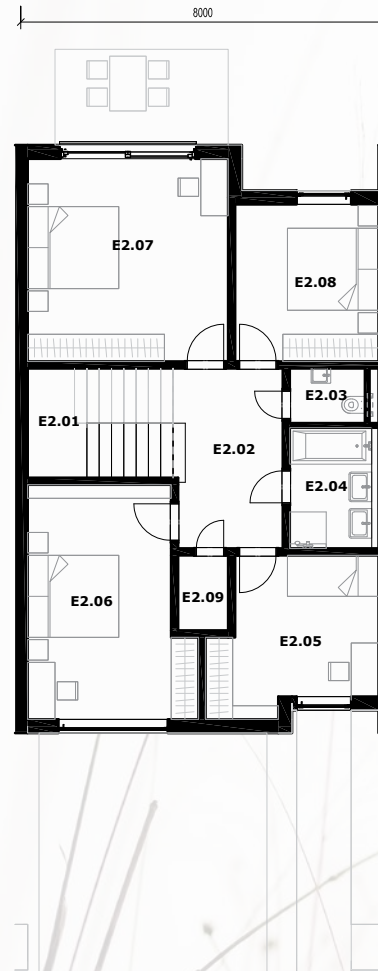

Vila DOM E

označenie miestnosti	názov miestnosti	plocha miestnosti
E 1.01	Garáž	32.68
E 1.02	Chodba	10.27
E 1.03	Wc	1.98
E 1.04	Obývacia izba s kuchyňou	41.00
E 2.01	Schodisko	7.66
E 2.02	Chodba	9.36
E 2.03	Wc	1.98
E 2.04	Kúpeľňa	4,77
E 2.05	Izba	11.41
E 2.06	Izba	17.30
E 2.07	Izba	19.58
E 2.08	Izba	10.87
E 2.09	Sauna	1.82
Celková plocha domu		170,66m²
Záhrada		52,13m ²