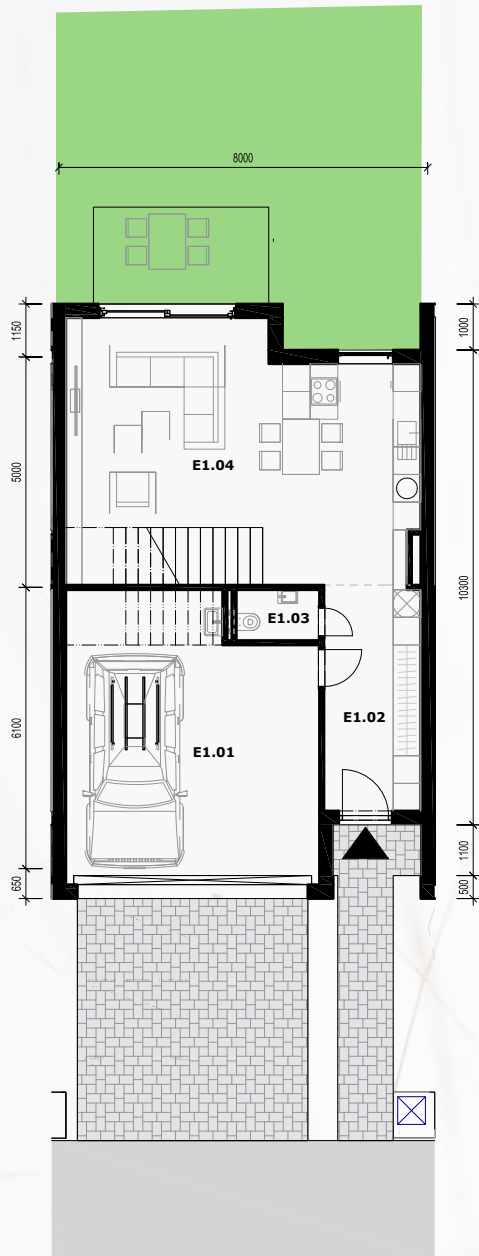

Vila DOM E

označenie miestnosti	názov miestnosti	plocha miestnosti
E 1.01	Garáž	32.68
E 1.02	Chodba	10.27
E 1.03	Wc	1.98
E 1.04	Obývacia izba s kuchyňou	41.00
E 2.01	Schodisko	7.66
E 2.02	Chodba	9.36
E 2.03	Wc	1.98
E 2.04	Kúpeľňa	4,77
E 2.05	Izba	11.41
E 2.06	Izba	17.30
E 2.07	Izba	19.58
E 2.08	Izba	10.87
E 2.09	Sauna	1.82
Celková plocha domu		170,66m²
Záhrada		52,13m ²