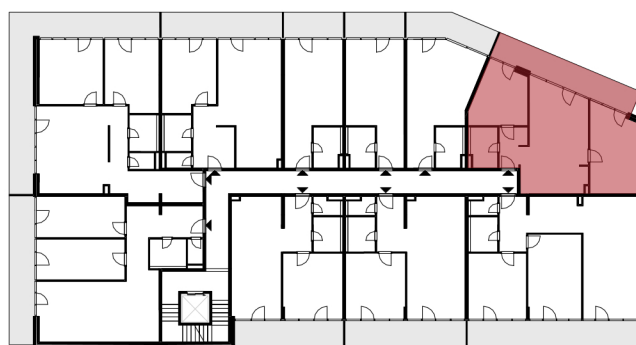

Rezidencia Kalvarka

STARÉ MESTO - NITRA

LEGENDA MIESTNOSTÍ BYT 304

Č.M.	NÁZOV MIESTNOSTI	PLOCHA
3.04.1	CHODBA	4.23 m ²
3.04.2	DETSKÁ IZBA PRE 1 DIEŤA	17.32 m ²
3.04.3	SPÁLŇA S 2 LOŽKAMI	13.61 m ²
3.04.4	KOMBINOVANÁ KÚPEĽŇA S WC	4.73 m ²
3.04.5	OBÝVACIA IZBA S KUCHYŇOU A ÚPLNÝM STOLOVANÍM	29.31 m ²
		69.20 m ²
3.04.6	BALKÓN	16.99 m ²