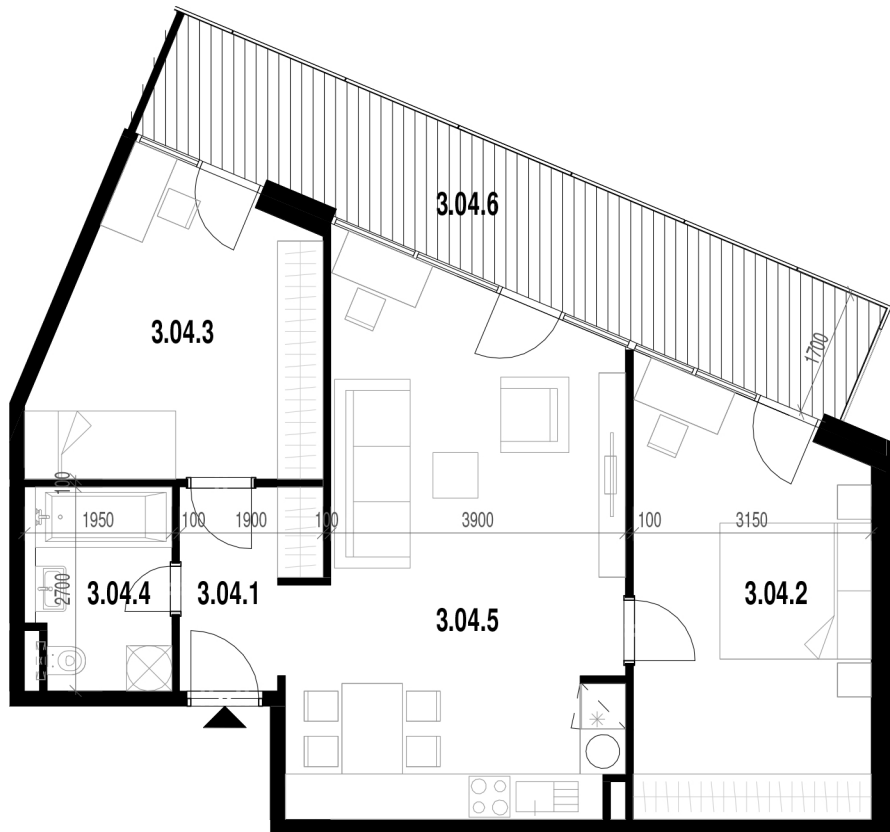

Rezidencia Kalvarka

STARÉ MESTO - NITRA

LEGENDA MIESTNOSTÍ BYT 304

Č.M.	NÁZOV MIESTNOSTI	PLOCHA
3.04.1	CHODBA	4.23 m ²
3.04.2	DETSKÁ IZBA PRE 1 DIEŤA	17.32 m ²
3.04.3	SPÁLŇA S 2 LOŽKAMI	13.61 m ²
3.04.4	KOMBINOVANÁ KÚPEĽŇA S WC	4.73 m ²
3.04.5	OBÝVACIA IZBA S KUCHYŇOU A ÚPLNÝM STOLOVANÍM	29.31 m ²
		69.20 m ²
3.04.6	BALKÓN	16.99 m ²