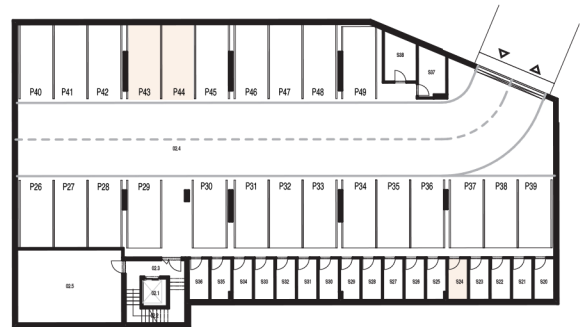

## Váš byt 104

POSCHODIE:

1.NP

POČET IZIEB:

3

INTERIÉR

72.63 m<sup>2</sup>

EXTERIÉR

### LEGENDA MIESTNOSTÍ BYT 104

Č.M.	NÁZOV MIESTNOSTI	PLOCHA
1.04.1	CHODBA	4.89 m <sup>2</sup>
1.04.2	MIESTNOSŤ WC	1.52 m <sup>2</sup>
1.04.3	KÚPEĽŇA	3.51 m <sup>2</sup>
1.04.4	SPÁŇA S 2 LÓŽKAMI	12.90 m <sup>2</sup>
1.04.5	DETSKÁ IZBA PRE 1 DIEŤA	31.61 m <sup>2</sup>
1.04.6	OBÝV. IZBA S KUCHYŇOU A ÚPLNÝM STOLOVANÍM	18.20 m <sup>2</sup>
1.04.7	BALKÓN	15.95 m <sup>2</sup>

PARKOVACIE MIESTO 2.PP

OZN. P43 | ROZMERY 2500x5500 mm - 90°

P44 | ROZMERY 2500x5500 mm - 90°

SKLADOVÉ PRIESTORY 2.PP

OZN. S24 | PLOCHA 4.64 m<sup>2</sup>