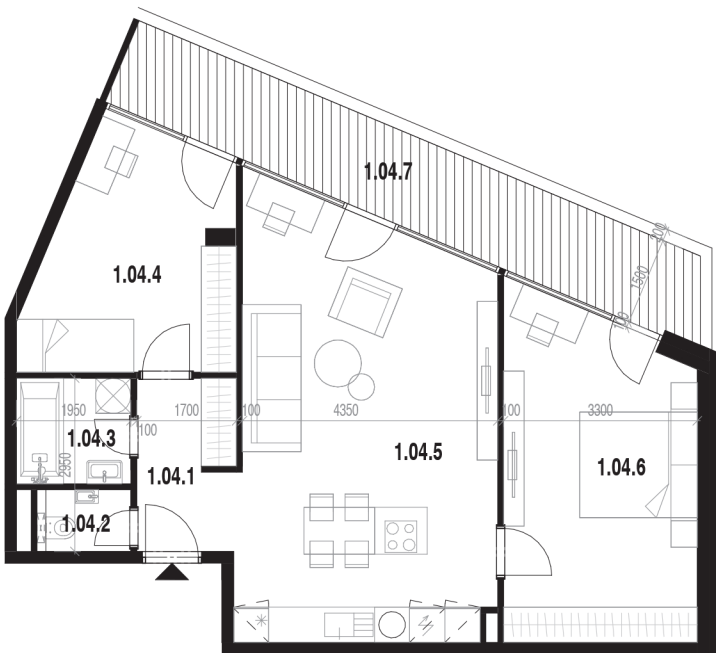

## Váš byt 104

POSCHODIE:

1.NP

POČET IZIEB:

3

INTERIÉR

72.63 m<sup>2</sup>

EXTERIÉR

15,95 m<sup>2</sup>

### LEGENDA MIESTNOSTÍ BYT 104

Č.M.	NÁZOV MIESTNOSTI	PLOCHA
1.04.1	CHODBA	4.89 m <sup>2</sup>
1.04.2	MIESTNOSŤ WC	1.52 m <sup>2</sup>
1.04.3	KÚPEĽŇA	3.51 m <sup>2</sup>
1.04.4	SPÁŇA S 2 LÓŽKAMI	12.90 m <sup>2</sup>
1.04.5	DETSKÁ IZBA PRE 1 DIEŤA	31.61 m <sup>2</sup>
1.04.6	OBÝV. IZBA S KUCHYŇOU A ÚPLNÝM STOLOVANÍM	18.20 m <sup>2</sup>
1.04.7	BALKÓN	15.95 m <sup>2</sup>

PARKOVACIE MIESTO 2.PP

OZN. P43 | ROZMERY 2500x5500 mm - 90°

P44 | ROZMERY 2500x5500 mm - 90°

SKLADOVÉ PRIESTORY 2.PP

OZN. S24 | PLOCHA 4.64 m<sup>2</sup>