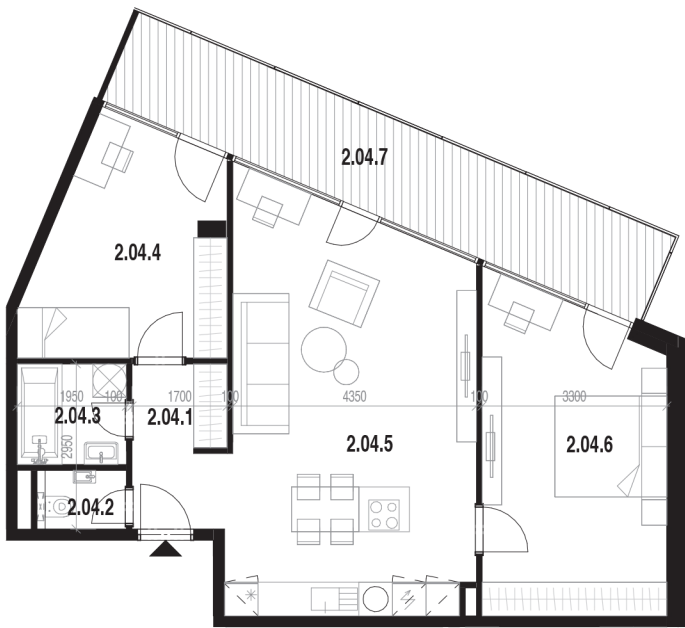

Rezidencia Kalvarka

STARÉ MESTO - NITRA

Váš byt 204

POSCHODIE:

2.NP

POČET IZIEB:

3

INTERIÉR

72.63 m²

EXTERIÉR

17,66 m²

LEGENDA MIESTNOSTÍ BYT 204

Č.M.	NÁZOV MIESTNOSTI	PLOCHA
2.04.1	CHODBA	4.89 m ²
2.04.2	MIESTNOSŤ WC	1.52 m ²
2.04.3	KÚPEĽŇA	3.51 m ²
2.04.4	DETSKÁ IZBA PRE 1 DIEŤA	12.90 m ²
2.04.5	OBÝV. IZBA S KUCHYŇOU A ÚPLNÝM STOLOVANÍM	31.61 m ²
2.04.6	SPÁŇA S 2 LÔŽKAMI	18.20 m ²
2.04.7	BALKÓN	17.66 m ²

PARKOVACIE MIESTO 2.PP

OZN. P35 | ROZMERY 2500x5500 mm - 90°

SKLADOVÉ PRIESTORY 2.PP

OZN. S27 | PLOCHA 4.64 m²