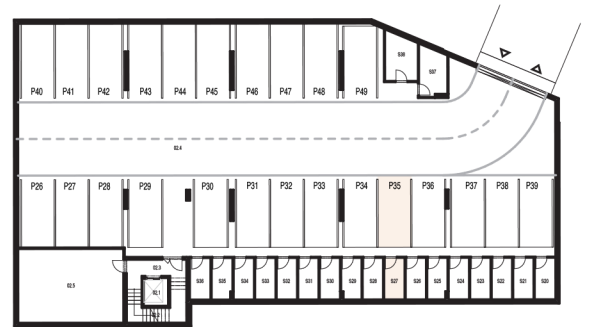

72.63 m²

EXTERIÉR

17,66 m²

LEGENDA MIESTNOSTÍ BYT 204

Č.M.	NÁZOV MIESTNOSTI	PLOCHA
2.04.1	CHODBA	4.89 m ²
2.04.2	MIESTNOSŤ WC	1.52 m ²
2.04.3	KÚPEĽŇA	3.51 m ²
2.04.4	DETSKÁ IZBA PRE 1 DIEŤA	12.90 m ²
2.04.5	OBÝV. IZBA S KUCHYŇOU A ÚPLNÝM STOLOVANÍM	31.61 m ²
2.04.6	SPÁŇA S 2 LÔŽKAMI	18.20 m ²
2.04.7	BALKÓN	17.66 m ²

PARKOVACIE MIESTO 2.PP

OZN. P35 | ROZMERY 2500x5500 mm - 90°

SKLADOVÉ PRIESTORY 2.PP

OZN. S27 | PLOCHA 4.64 m²