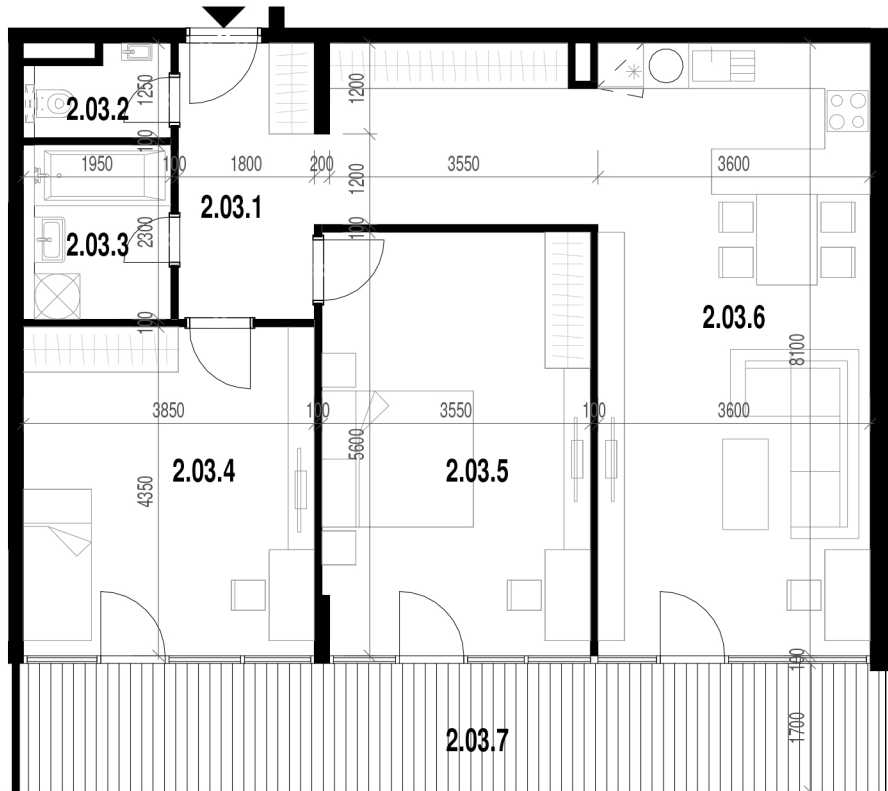

## LEGENDA MIESTNOSTÍ BYT 203

Č.M.	NÁZOV MIESTNOSTI	PLOCHA
2.03.1	CHODBA	15.09 m <sup>2</sup>
2.03.2	MIESTNOSŤ WC	1.98 m <sup>2</sup>
2.03.3	KÚPEĽNÁ	4.14 m <sup>2</sup>
2.03.4	SPÁĽŇA S 2 LOŽKAMI	16.75 m <sup>2</sup>
2.03.5	SPÁĽŇA S 2 LOŽKAMI	19.80 m <sup>2</sup>
2.03.6	OBÝVACIA IZBA S KUCHYŇOU A ÚPLNÝM STOLOVANÍM	29.16 m <sup>2</sup>
		86.92 m <sup>2</sup>
2.03.7	BALKÓN	19.47 m <sup>2</sup>