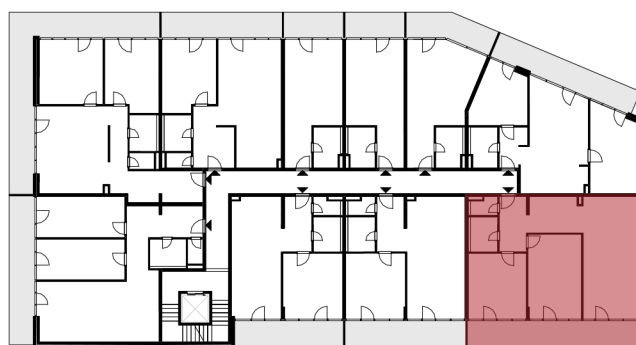

## LEGENDA MIESTNOSTÍ BYT 203

Č.M.	NÁZOV MIESTNOSTI	PLOCHA
2.03.1	CHODBA	15.09 m <sup>2</sup>
2.03.2	MIESTNOSŤ WC	1.98 m <sup>2</sup>
2.03.3	KÚPEĽNÁ	4.14 m <sup>2</sup>
2.03.4	SPÁĽŇA S 2 LOŽKAMI	16.75 m <sup>2</sup>
2.03.5	SPÁĽŇA S 2 LOŽKAMI	19.80 m <sup>2</sup>
2.03.6	OBÝVACIA IZBA S KUCHYŇOU A ÚPLNÝM STOLOVANÍM	29.16 m <sup>2</sup>
		86.92 m <sup>2</sup>
2.03.7	BALKÓN	19.47 m <sup>2</sup>