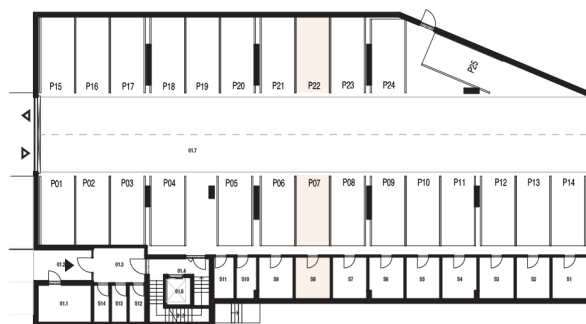

## Váš byt 401

POSCHODIE:

4.NP

POČET IZIEB:

5

INTERIÉR

138.92 m<sup>2</sup>

EXTERIÉR

### LEGENDA MIESTNOSTÍ BYT 401

Č.M.	NÁZOV MIESTNOSTI	PLOCHA
4.01.1	VSTUPNÁ HALA	11.83 m <sup>2</sup>
4.01.2	MIESTONOSŤ WC	2.10 m <sup>2</sup>
4.01.3	KÚPEĽŇA	5.23 m <sup>2</sup>
4.01.4	DETSKÁ IZBA PRE 1 DIEŤA	14.61 m <sup>2</sup>
4.01.5	DETSKÁ IZBA PRE 1 DIEŤA	14.50 m <sup>2</sup>
4.01.6	OBÝV. IZBA S KUCHYŇOU ÚPLNÝM STOLOVANÍM	40.34 m <sup>2</sup>
4.01.7	DETSKÁ IZBA PRE 1 DIEŤA	16.20 m <sup>2</sup>
4.01.8	KOMBINOVANÁ KÚPEĽŇA S WC	8.17 m <sup>2</sup>
4.01.9	SPÁLŇA S 2 LŮŽKAMI	25.93 m <sup>2</sup>
4.01.10	TERASA	105.24 m <sup>2</sup>

PARKOVACIE MIESTO 1.PP

OZN. P07 | ROZMERY 2500x5500mm - 90°

P22 | ROZMERY 2500x5500mm - 90°

SKLADOVÉ PRIESTORY 1.PP

OZN. S8 | PLOCHA 7.99 m<sup>2</sup>