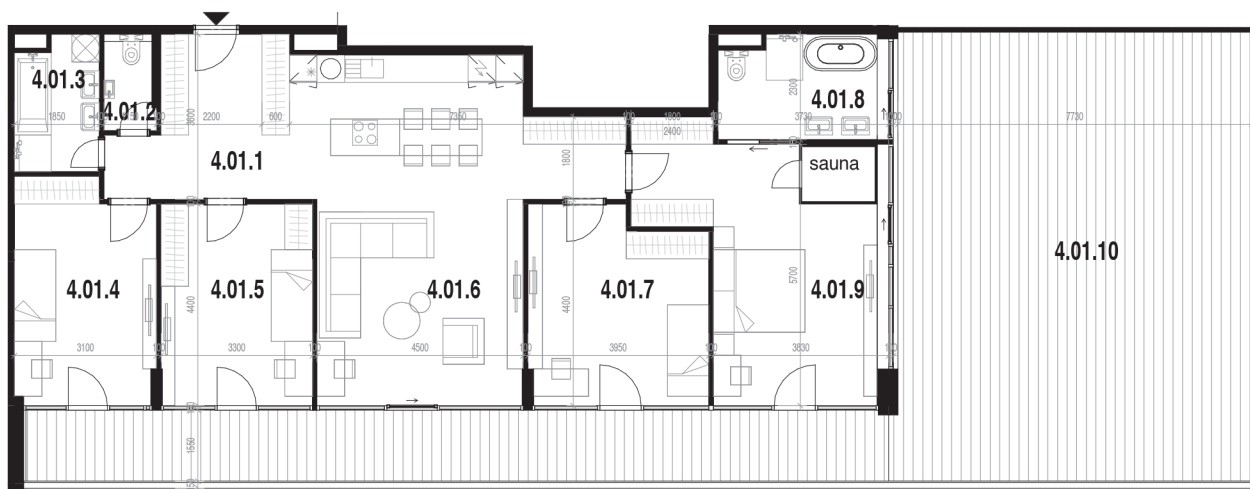

## Váš byt 401

POSCHODIE:

4.NP

POČET IZIEB:

5

INTERIÉR

138.92 m<sup>2</sup>

EXTERIÉR

### LEGENDA MIESTNOSTÍ BYT 401

Č.M.	NÁZOV MIESTNOSTI	PLOCHA
4.01.1	VSTUPNÁ HALA	11.83 m <sup>2</sup>
4.01.2	MIESTONOSŤ WC	2.10 m <sup>2</sup>
4.01.3	KÚPEĽŇA	5.23 m <sup>2</sup>
4.01.4	DETSKÁ IZBA PRE 1 DIEŤA	14.61 m <sup>2</sup>
4.01.5	DETSKÁ IZBA PRE 1 DIEŤA	14.50 m <sup>2</sup>
4.01.6	OBÝV. IZBA S KUCHYŇOU ÚPLNÝM STOLOVANÍM	40.34 m <sup>2</sup>
4.01.7	DETSKÁ IZBA PRE 1 DIEŤA	16.20 m <sup>2</sup>
4.01.8	KOMBINOVANÁ KÚPEĽŇA S WC	8.17 m <sup>2</sup>
4.01.9	SPÁLŇA S 2 LŮŽKAMI	25.93 m <sup>2</sup>
4.01.10	TERASA	105.24 m <sup>2</sup>

PARKOVACIE MIESTO 1.PP

OZN. P07 | ROZMERY 2500x5500mm - 90°

P22 | ROZMERY 2500x5500mm - 90°

SKLADOVÉ PRIESTORY 1.PP

OZN. S8 | PLOCHA 7.99 m<sup>2</sup>