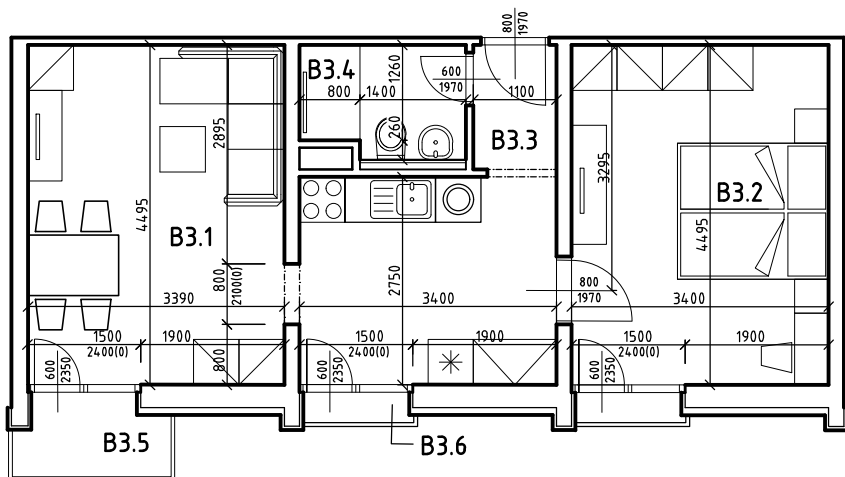

Byt B 403

LEGENDA MIESTNOSTÍ:

	BYT ČÍSLO	B 403 - 2i
	POSCHODIE	4. NP
OZNAČ.	NÁZOV MIESTNOSTÍ	PLOCHA [m ²]
B 3.1	OBÝVACIA IZBA S ÚPLNÝM STOLOVANÍM A KUCH. KÚTOM	25,26
B 3.2	IZBA - SPÁLŇA S 2 LOŽKAMI	15,45
B 3.3	PREDSIEŇ	1,87
B 3.4	KÚPELŇA A WC	3,70
CELKOVÁ (OHRANIČUJÚCA) PLOCHA BYTU		46,28
B 3.5	BALKÓN (1x)	2,42
B 3.6	BALKÓN (2x)	1,50
PLOCHA BYTU + BALKÓNY		50,20