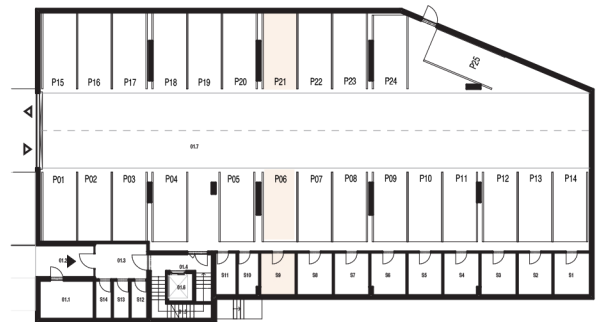

117.04 m²

EXTERIÉR

83,47 m²

LEGENDA MIESTNOSTÍ BYT 402

Č.M.	NÁZOV MIESTNOSTI	PLOCHA
4.02.1	VSTUPNÁ HALA	7.08 m ²
4.02.2	MIESTNOSŤ WC	2.05 m ²
4.02.3	KÚPEĽŇA	4.44 m ²
4.02.4	JEDÁLEŇ	16.38 m ²
4.02.5	OBÝVACIA IZBA S KUCHYŇOU	29.58 m ²
4.02.6	DETSKÁ IZBA PRE	9.93 m ²
4.02.7	DETSKÁ IZBA PRE	15.57 m ²
4.02.8	SPÁĽŇA	25.52 m ²
4.02.9	KOMBINOVANÁ KÚPEĽŇA S WC	6.48 m ²
4.02.10	TERASA	83.47 m ²

PARKOVACIE MIESTO 1.PP

OZN. P06 | ROZMERY 2500x5500mm - 90°

P21 | ROZMERY 2500x5500mm - 90°

SKLADOVÉ PRIESTORY 1.PP

OZN. S09 | PLOCHA 7.84 m²