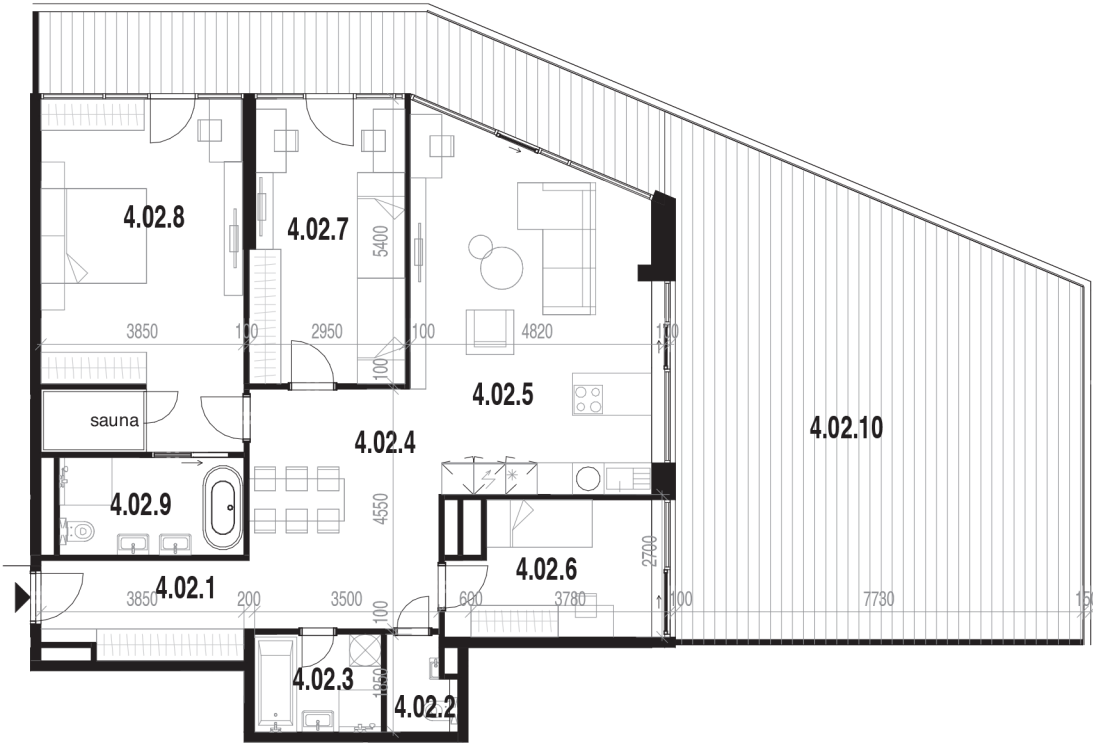

Rezidencia Kalvarka

STARÉ MESTO - NITRA

Váš byt 402

POSCHODIE:

4.NP

POČET IZIEB:

4

INTERIÉR

117.04 m²

EXTERIÉR

83,47 m²

LEGENDA MIESTNOSTÍ BYT 402

Č.M.	NÁZOV MIESTNOSTI	PLOCHA
4.02.1	VSTUPNÁ HALA	7.08 m ²
4.02.2	MIESTNOSŤ WC	2.05 m ²
4.02.3	KÚPEĽŇA	4.44 m ²
4.02.4	JEDÁLEŇ	16.38 m ²
4.02.5	OBÝVACIA IZBA S KUCHYŇOU	29.58 m ²
4.02.6	DETSKÁ IZBA PRE	9.93 m ²
4.02.7	DETSKÁ IZBA PRE	15.57 m ²
4.02.8	SPÁĽŇA	25.52 m ²
4.02.9	KOMBINOVANÁ KÚPEĽŇA S WC	6.48 m ²
4.02.10	TERASA	83.47 m ²

PARKOVACIE MIESTO 1.PP

OZN. P06 | ROZMERY 2500x5500mm - 90°

P21 | ROZMERY 2500x5500mm - 90°

SKLADOVÉ PRIESTORY 1.PP

OZN. S09 | PLOCHA 7.84 m²