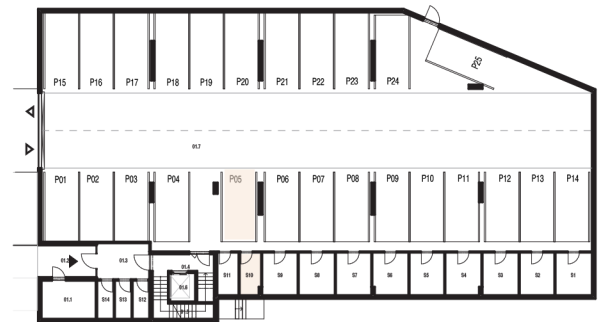

Rezidencia Kalvarka

STARÉ MESTO - NITRA

Váš byt 403

POSCHODIE:

4.NP

POČET IZIEB:

1

INTERIÉR

32.17m²

EXTERIÉR

6,12 m²

LEGENDA MIESTNOSTÍ BYT 403

Č.M.	NÁZOV MIESTNOSTI	PLOCHA
4.03.1	CHODBA	5.49 m ²
4.03.2	KOMBINOVANÁ KÚPEĽNA S WC	1.68 m ²
4.03.3	KÚPEĽNA	3.51 m ²
4.03.4	OBÝV. IZBA S KUCH., ÚPLNÝM STOLOVANÍM A 1 LÔŽKO	21.49 m ²
4.03.5	TERASA	6.12 m ²

PARKOVACIE MIESTO 1.PP

OZN. P05 | ROZMERY 2500x5500mm - 90°

SKLADOVÉ PRIESTORY 1.PP

OZN. S10 | PLOCHA 4.81 m²