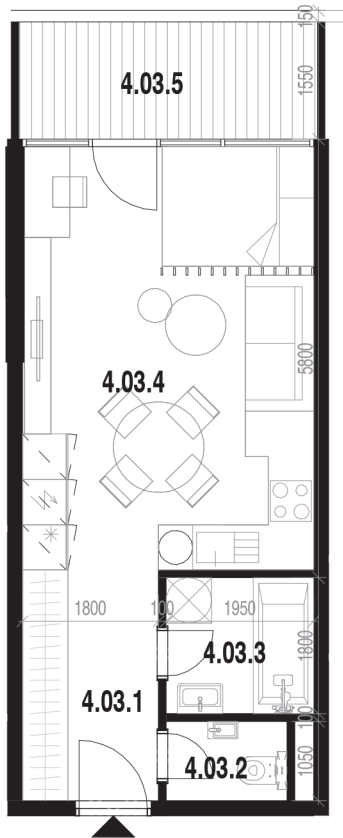

Rezidencia Kalvarka

STARÉ MESTO - NITRA

Váš byt 403

POSCHODIE:

4.NP

POČET IZIEB:

1

INTERIÉR

32.17m²

EXTERIÉR

6,12 m²

LEGENDA MIESTNOSTÍ BYT 403

Č.M.	NÁZOV MIESTNOSTI	PLOCHA
4.03.1	CHODBA	5.49 m ²
4.03.2	KOMBINOVANÁ KÚPEĽNA S WC	1.68 m ²
4.03.3	KÚPEĽNA	3.51 m ²
4.03.4	OBÝV. IZBA S KUCH., ÚPLNÝM STOLOVANÍM A 1 LÔŽKO	21.49 m ²
4.03.5	TERASA	6.12 m ²

PARKOVACIE MIESTO 1.PP

OZN. P05 | ROZMERY 2500x5500mm - 90°

SKLADOVÉ PRIESTORY 1.PP

OZN. S10 | PLOCHA 4.81 m²