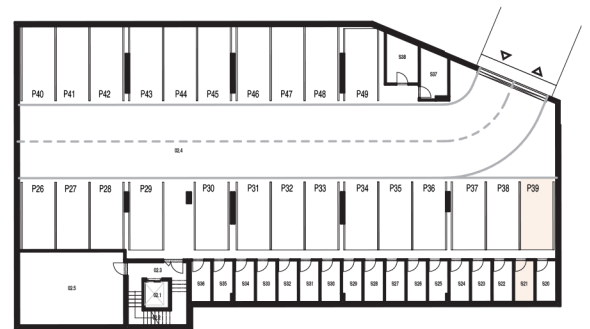

90.36 m²

EXTERIÉR

20,13 m²

LEGENDA MIESTNOSTÍ BYT 103

Č.M.	NÁZOV MIESTNOSTI	PLOCHA
1.03.1	CHODBA	15.14 m ²
1.03.2	MIESTONOSŤ WC	1.76 m ²
1.03.3	KÚPEĽŇA	4.68 m ²
1.03.4	SPÁŇA S 2 LÔŽKAMI	15.56 m ²
1.03.5	DETSKÁ IZBA	21.82 m ²
1.03.6	OBÝV. IZBA S KUCHYŇOU A ÚPLNÝM STOLOVANÍM	31.41 m ²
1.03.7	BALKÓN	20.13 m ²

PARKOVACIE MIESTO 2.PP

OZN. P39 | ROZMERY 2500x5500 mm - 90°

SKLADOVÉ PRIESTORY 2.PP

OZN. S21 | PLOCHA 4.64 m²