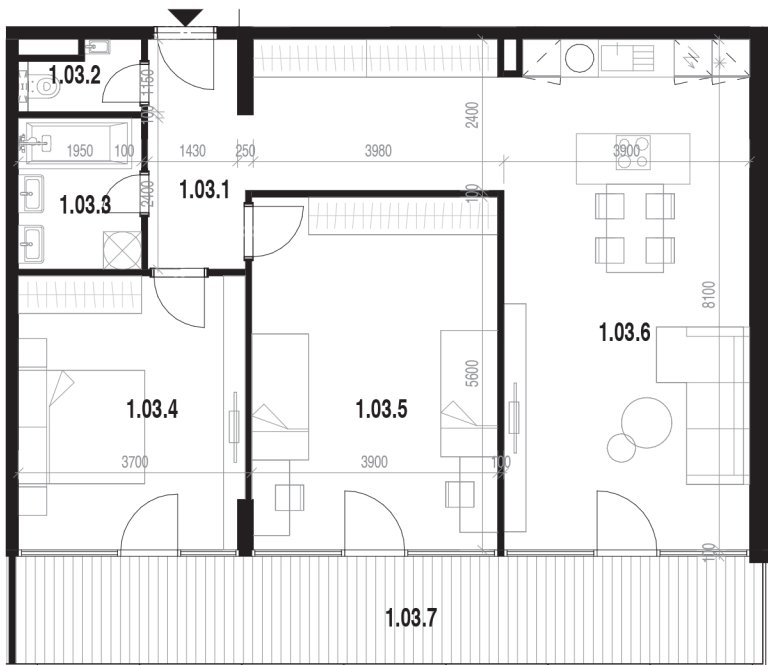

Rezidencia Kalvarka

STARÉ MESTO - NITRA

Váš byt 103

POSCHODIE:

1.NP

POČET IZIEB:

3

INTERIÉR

90.36 m²

EXTERIÉR

20,13 m²

LEGENDA MIESTNOSTÍ BYT 103

Č.M.	NÁZOV MIESTNOSTI	PLOCHA
1.03.1	CHODBA	15.14 m ²
1.03.2	MIESTONOSŤ WC	1.76 m ²
1.03.3	KÚPEĽŇA	4.68 m ²
1.03.4	SPÁŇA S 2 LÔŽKAMI	15.56 m ²
1.03.5	DETSKÁ IZBA	21.82 m ²
1.03.6	OBÝV. IZBA S KUCHYŇOU A ÚPLNÝM STOLOVANÍM	31.41 m ²
1.03.7	BALKÓN	20.13 m ²

PARKOVACIE MIESTO 2.PP

OZN. P39 | ROZMERY 2500x5500 mm - 90°

SKLADOVÉ PRIESTORY 2.PP

OZN. S21 | PLOCHA 4.64 m²