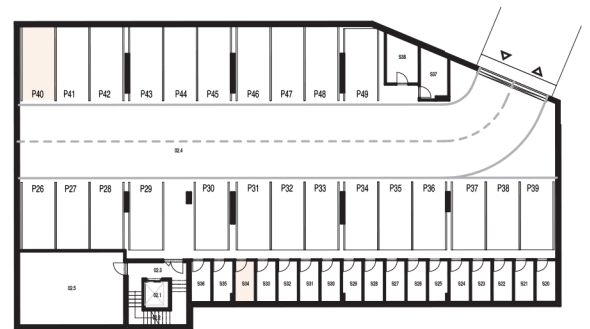

Rezidencia Kalvarka

STARÉ MESTO - NITRA

Váš byt 108

POSCHODIE:

1.NP

POČET IZIEB:

2

INTERIÉR

62.99 m²

EXTERIÉR

46,53 m²

LEGENDA MIESTNOSTÍ BYT 108

Č.M.	NÁZOV MIESTNOSTI	PLOCHA
1.08.1	CHODBA	9.71 m ²
1.08.2	OBÝV. IZBA S KUCHYŇOU ÚPLNÝM STOLOVANÍM	30.35 m ²
1.08.3	KÚPEĽŇA	4.68 m ²
1.08.4	MIESTONOSŤ WC	1.67 m ²
1.08.5	SPÁLŇA S 2 LÓŽKAMI	16.58 m ²
1.08.6	TERASA	16.83 m ²
1.08.7	PREDZÁHRADKA	29.70 m ²

PARKOVACIE MIESTO 2.PP

OZN. P40 | ROZMERY 2500x5500 mm - 90°

SKLADOVÉ PRIESTORY 2.PP

OZN. S34 | PLOCHA 4.64 m²