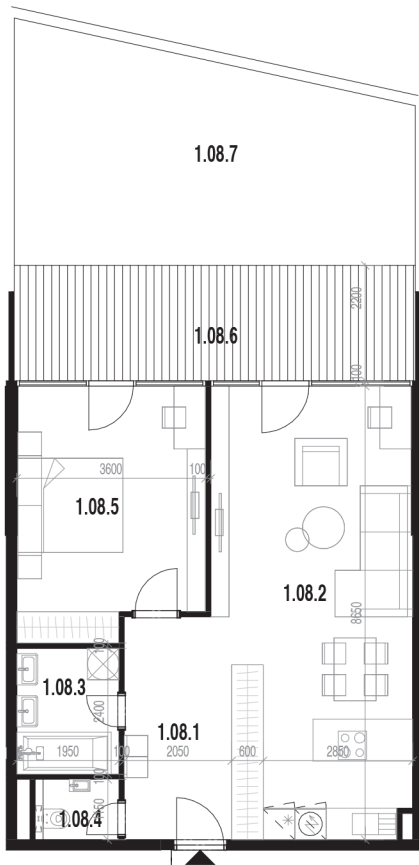

Rezidencia Kalvarka

STARÉ MESTO - NITRA

Váš byt 108

POSCHODIE:

1.NP

POČET IZIEB:

2

INTERIÉR

62.99 m²

EXTERIÉR

46,53 m²

LEGENDA MIESTNOSTÍ BYT 108

Č.M.	NÁZOV MIESTNOSTI	PLOCHA
1.08.1	CHODBA	9.71 m ²
1.08.2	OBÝV. IZBA S KUCHYŇOU ÚPLNÝM STOLOVANÍM	30.35 m ²
1.08.3	KÚPEĽŇA	4.68 m ²
1.08.4	MIESTONOSŤ WC	1.67 m ²
1.08.5	SPÁLŇA S 2 LÓŽKAMI	16.58 m ²
1.08.6	TERASA	16.83 m ²
1.08.7	PREDZÁHRADKA	29.70 m ²

PARKOVACIE MIESTO 2.PP

OZN. P40 | ROZMERY 2500x5500 mm - 90°

SKLADOVÉ PRIESTORY 2.PP

OZN. S34 | PLOCHA 4.64 m²