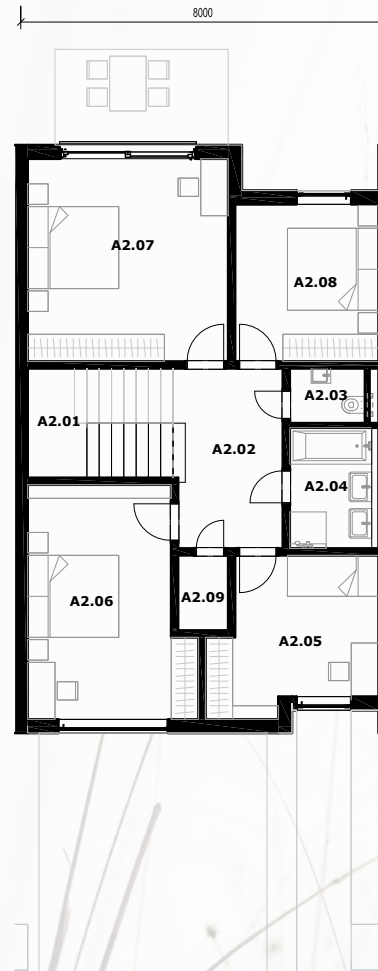

Vila DOM A

označenie miestnosti	názov miestnosti	plocha miestnosti
A 1.01	Garáž	32.68
A 1.02	Chodba	10.27
A 1.03	Wc	1.98
A 1.04	Obývacia izba s kuchyňou	41.00
A 2.01	Schodisko	7.66
A 2.02	Chodba	9.36
A 2.03	Wc	1.98
A 2.04	Kúpeľňa	4,77
A 2.05	Izba	11.41
A 2.06	Izba	17.30
A 2.07	Izba	19.58
A 2.08	Izba	10.87
A 2.09	Sauna	1.82
Celková plocha domu		170,66m²
Záhrada		145,74m ²