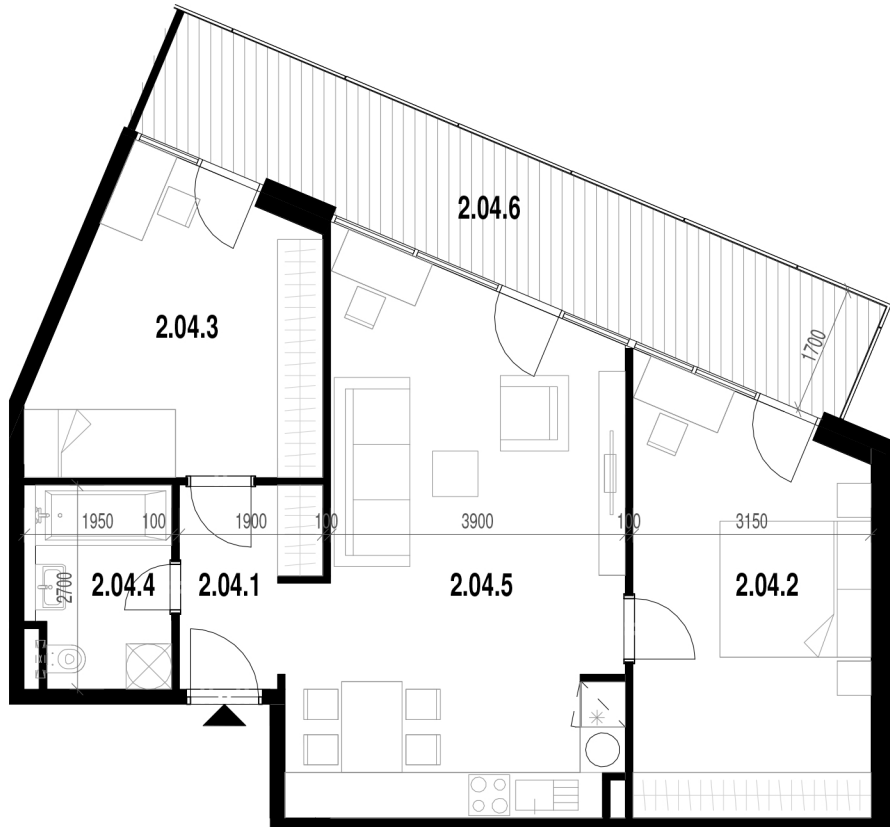

Rezidencia Kalvarka

STARÉ MESTO - NITRA

LEGENDA MIESTNOSTÍ BYT 204

Č.M.	NÁZOV MIESTNOSTI	PLOCHA
2.04.1	CHODBA	4.23 m ²
2.04.2	DETSKÁ IZBA PRE 1 DIEŤA	17.32 m ²
2.04.3	SPÁLŇA S 2 LOŽKAMI	13.61 m ²
2.04.4	KOMBINOVANÁ KÚPEĽŇA S WC	4.73 m ²
2.04.5	OBÝVACIA IZBA S KUCHYŇOU A ÚPLNÝM STOLOVANÍM	29.31 m ²
2.04.6	BALKÓN	16.99 m ²