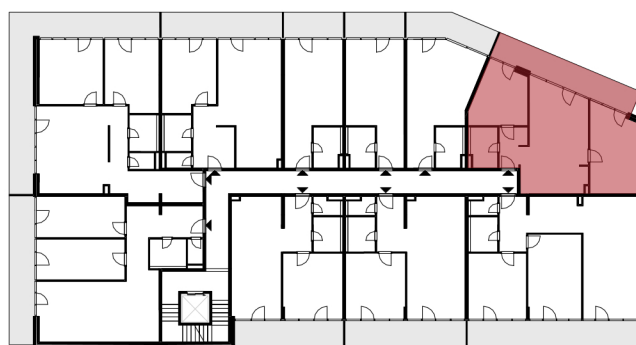

Rezidencia Kalvarka

STARÉ MESTO - NITRA

LEGENDA MIESTNOSTÍ BYT 204

Č.M.	NÁZOV MIESTNOSTI	PLOCHA
2.04.1	CHODBA	4.23 m ²
2.04.2	DETSKÁ IZBA PRE 1 DIEŤA	17.32 m ²
2.04.3	SPÁLŇA S 2 LOŽKAMI	13.61 m ²
2.04.4	KOMBINOVANÁ KÚPEĽŇA S WC	4.73 m ²
2.04.5	OBÝVACIA IZBA S KUCHYŇOU A ÚPLNÝM STOLOVANÍM	29.31 m ²
2.04.6	BALKÓN	16.99 m ²