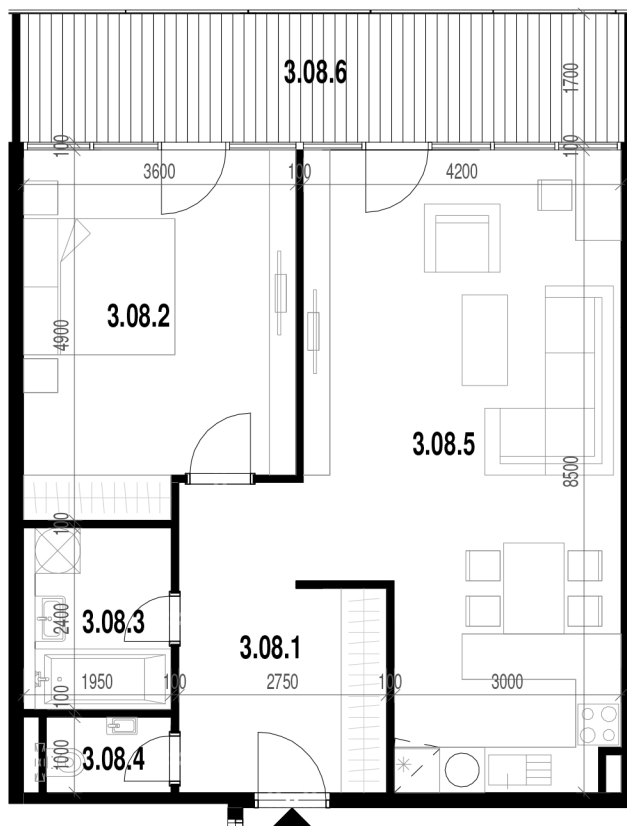

## LEGENDA MIESTNOSTÍ BYT 308

Č.M.	NÁZOV MIESTNOSTI	PLOCHA
3.08.1	CHODBA	9.73 m <sup>2</sup>
3.08.2	SPÁLŇA S 2 LOŽKAMI	16.65 m <sup>2</sup>
3.08.3	KÚPEĽNÁ	4.32 m <sup>2</sup>
3.08.4	MIESTNOSŤ WC	1.65 m <sup>2</sup>
3.08.5	OBÝVACIA IZBA S KUCHYŇOU A ÚPLNÝM STOLOVANÍM	32.16 m <sup>2</sup>
		64.52 m <sup>2</sup>
3.08.6	BALKÓN	13.60 m <sup>2</sup>