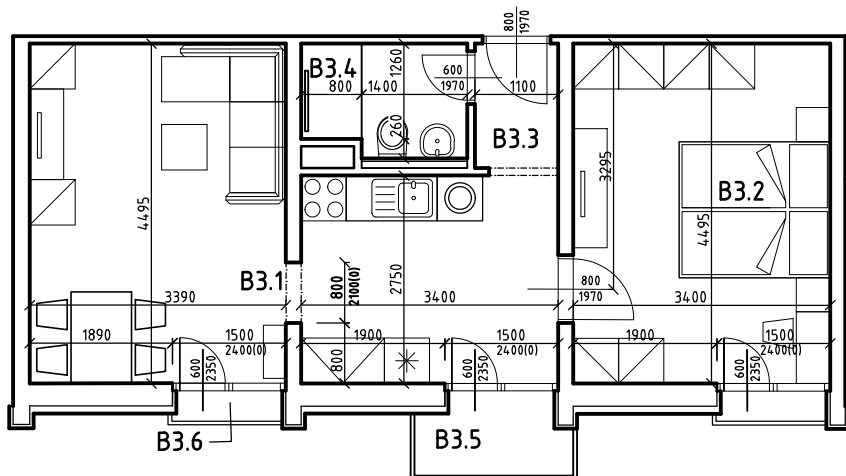

Byt B 303

LEGENDA MIESTNOSTÍ:

	BYT ČÍSLO	B 303 - 2i
	POSCHODIE	3. NP
OZNAČ.	NÁZOV MIESTNOSTÍ	PLOCHA [m ²]
B 3.1	OBÝVACIA IZBA S ÚPLNÝM STOLOVANÍM A KUCH. KÚTOM	25,26
B 3.2	IZBA - SPÁLŇA S 2 LOŽKAMI	15,45
B 3.3	PREDSIEŇ	1,87
B 3.4	KÚPEĽŇA A WC	3,70
CELKOVÁ (OHRANIČUJÚCA) PLOCHA BYTU		46,28
B 3.5	BALKÓN (1x)	2,42
B 3.6	BALKÓN (2x)	1,50
PLOCHA BYTU + BALKÓNY		50,20

POZNÁMKA:
BYT JE BEZ ZARIADENIA A V ŠTANDARDE PODĽA ZMLUVY