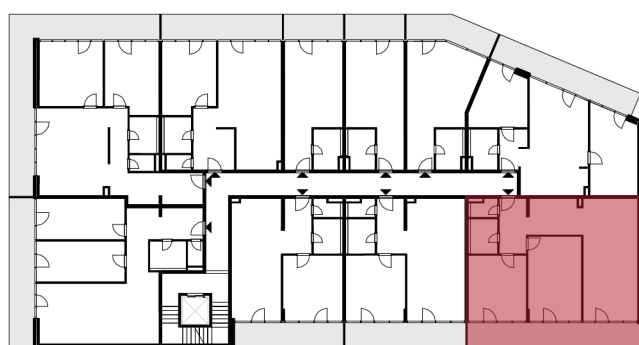

Rezidencia Kalvarka

STARÉ MESTO - NITRA

LEGENDA MIESTNOSTÍ BYT 303

| Č.M. | NÁZOV MIESTNOSTI | PLOCHA |
|--------|----------------------------------------------|----------------------|
| 3.03.1 | CHODBA | 15.09 m ² |
| 3.03.2 | MIESTNOSŤ WC | 1.98 m ² |
| 3.03.3 | KÚPEĽŇA | 4.14 m ² |
| 3.03.4 | DETSKÁ IZBA PRE 1 DIEŤA | 16.75 m ² |
| 3.03.5 | SPÁĽŇA S 2 LOŽKAMI | 19.80 m ² |
| 3.03.6 | OBÝVACIA IZBA S KUCHYŇOU A ÚPLNÝM STOLOVANÍM | 29.16 m ² |
| | | 86.92 m ² |
| 3.03.7 | BALKÓN | 19.45 m ² |