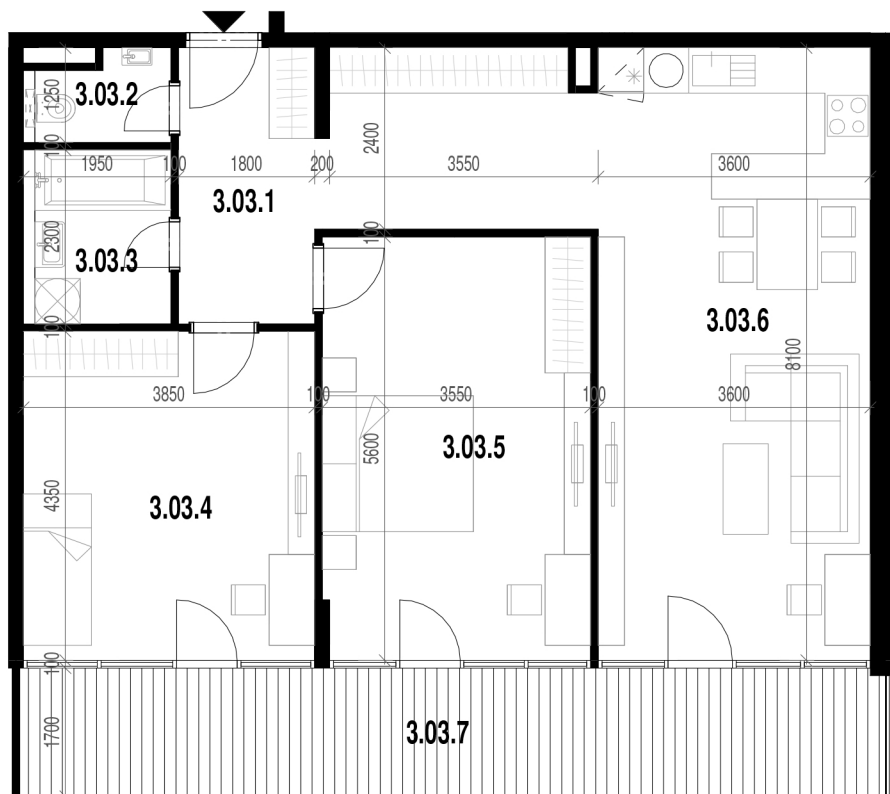

Rezidencia Kalvarka

STARÉ MESTO - NITRA

LEGENDA MIESTNOSTÍ BYT 303

| Č.M. | NÁZOV MIESTNOSTI | PLOCHA |
|--------|----------------------------------------------|----------------------|
| 3.03.1 | CHODBA | 15.09 m ² |
| 3.03.2 | MIESTNOSŤ WC | 1.98 m ² |
| 3.03.3 | KÚPEĽŇA | 4.14 m ² |
| 3.03.4 | DETSKÁ IZBA PRE 1 DIEŤA | 16.75 m ² |
| 3.03.5 | SPÁĽŇA S 2 LOŽKAMI | 19.80 m ² |
| 3.03.6 | OBÝVACIA IZBA S KUCHYŇOU A ÚPLNÝM STOLOVANÍM | 29.16 m ² |
| | | 86.92 m ² |
| 3.03.7 | BALKÓN | 19.45 m ² |