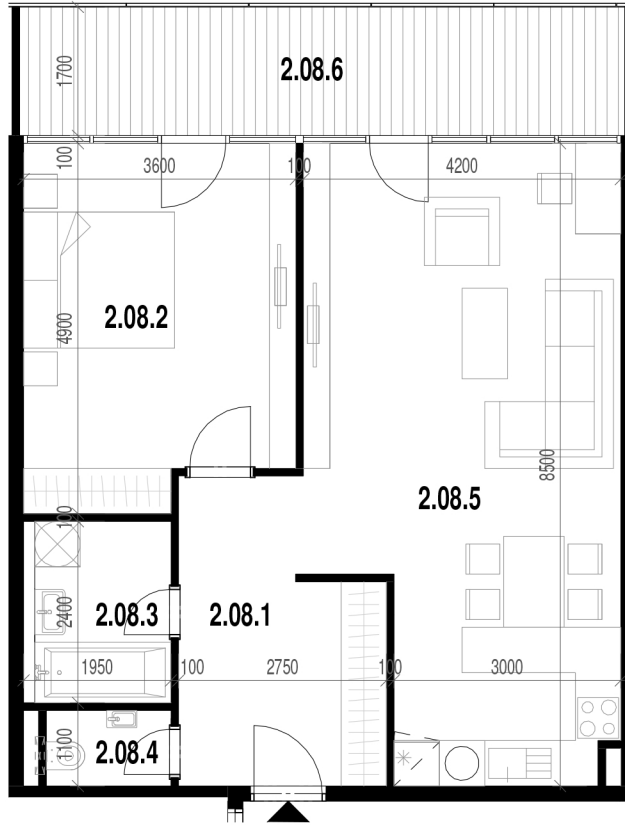

Rezidencia Kalvarka

STARÉ MESTO - NITRA

LEGENDA MIESTNOSTÍ BYT 208

Č.M.	NÁZOV MIESTNOSTI	PLOCHA
2.08.1	CHODBA	9.73 m ²
2.08.2	SPÁLŇA S 2 LOŽKAMI	16.65 m ²
2.08.3	KÚPEĽNÁ	4.32 m ²
2.08.4	MIESTNOSŤ WC	1.65 m ²
2.08.5	OBÝVACIA IZBA S KUCHYŇOU A ÚPLNÝM STOLOVANÍM	32.16 m ²
		64.51 m ²
2.08.6	BALKÓN	13.60 m ²