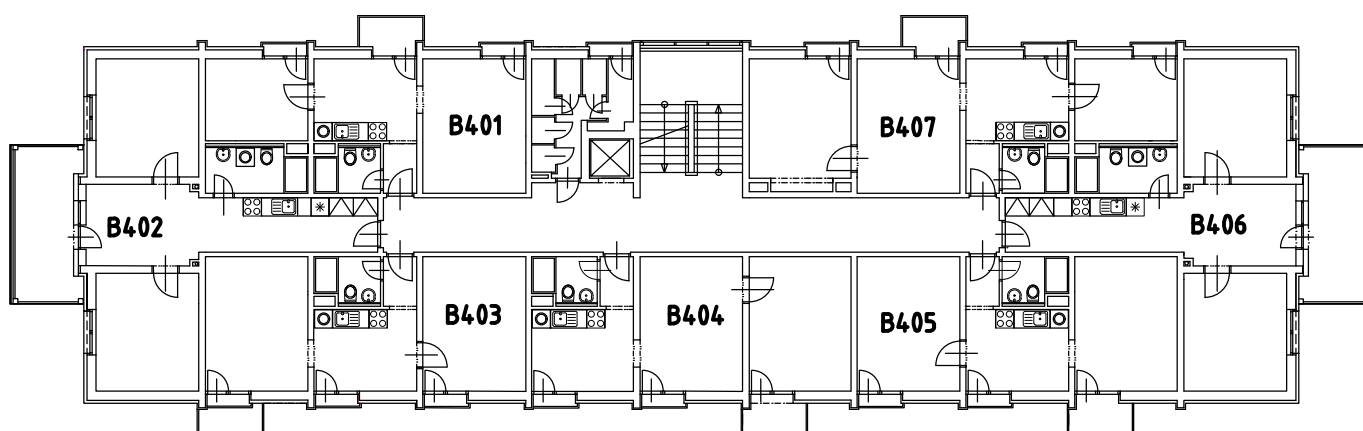

4. Nadzemné podlažie

LEGENDA BYTOV:

POSCHODIE	4. NP			
OZNAČENIE BYTU	POČET IZIEB	PLOCHA BYTU [m ²]		
		INT.	EXT.	SPOLU
BYT č. B 401	2	40,45	3,92	44,37
BYT č. B 402	3	53,33	11,15	64,48
BYT č. B 403	2	46,28	3,92	50,20
BYT č. B 404	2	45,96	3,92	49,88
BYT č. B 405	2	46,28	3,92	50,20
BYT č. B 406	3	53,33	11,15	64,48
BYT č. B 407	3	54,83	4,67	59,50