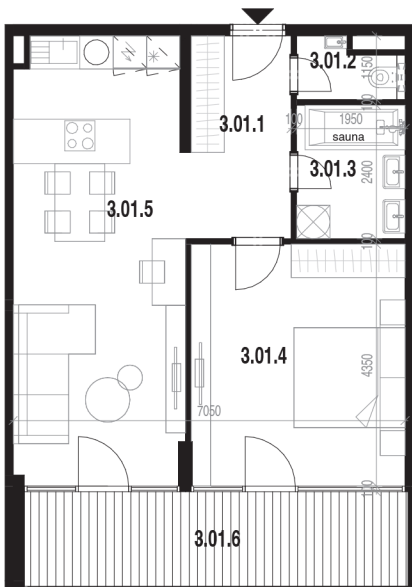

Rezidencia Kalvarka

STARÉ MESTO - NITRA

Váš byt 301

POSCHODIE:

3NP

POČET IZIEB:

2

INTERIÉR

54.47 m²

EXTERIÉR

11,73 m²

LEGENDA MIESTNOSTÍ BYT 301

Č.M.	NÁZOV MIESTNOSTI	PLOCHA
3.01.1	CHODBA	6.73 m ²
3.01.2	MIESTONOSŤ WC	1.75 m ²
3.01.3	KÚPEĽŇA	4.68 m ²
3.01.4	SPÁŇA S 2 LŮŽKAMI	16.73 m ²
3.01.5	OBÝV. IZBA S KUCHYŇOU ÚPLNÝM STOLOVANÍM	24.58 m ²
3.01.6	BALKÓN	11.73 m ²

PARKOVACIE MIESTO 1.PP

OZN. P09 | ROZMERY 2500x5500 mm - 90°

P24 | ROZMERY 2500x5500 mm - 90°

SKLADOVÉ PRIESTORY 1.PP

OZN. S6 | PLOCHA 7.89 m²