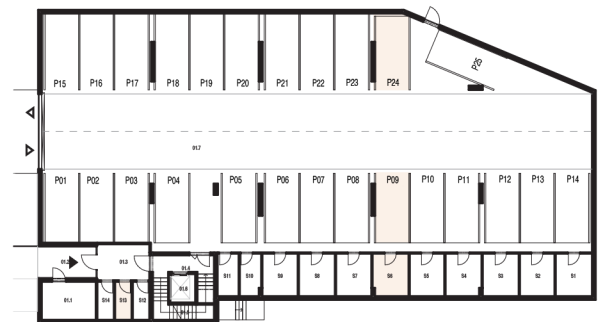

54.47 m²

EXTERIÉR

11,73 m²

LEGENDA MIESTNOSTÍ BYT 301

Č.M.	NÁZOV MIESTNOSTI	PLOCHA
3.01.1	CHODBA	6.73 m ²
3.01.2	MIESTONOSŤ WC	1.75 m ²
3.01.3	KÚPEĽŇA	4.68 m ²
3.01.4	SPÁŇA S 2 LŮŽKAMI	16.73 m ²
3.01.5	OBÝV. IZBA S KUCHYŇOU ÚPLNÝM STOLOVANÍM	24.58 m ²
3.01.6	BALKÓN	11.73 m ²

PARKOVACIE MIESTO 1.PP

OZN. P09 | ROZMERY 2500x5500 mm - 90°

P24 | ROZMERY 2500x5500 mm - 90°

SKLADOVÉ PRIESTORY 1.PP

OZN. S6 | PLOCHA 7.89 m²