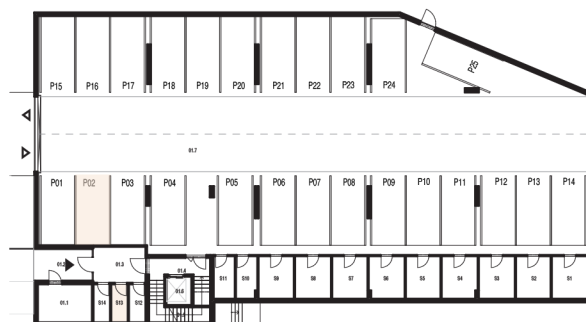

Rezidencia Kalvarka

STARÉ MESTO - NITRA

Váš byt 306

POSCHODIE:

3.NP

POČET IZIEB:

1

INTERIÉR

32.01m²

EXTERIÉR

6,72 m²

LEGENDA MIESTNOSTÍ BYT 306

Č.M.	NÁZOV MIESTNOSTI	PLOCHA
3.06.1	CHODBA	5.49 m ²
3.06.2	MIESTONOSŤ WC	1.52 m ²
3.06.3	KÚPEĽŇA	3.51 m ²
3.06.4	OBÝV. IZBA S KUCH., ÚPLNÝM STOLOVANÍM A 1 LÔŽKO	21.49 m ²
3.06.5	BALKÓN	6.72 m ²

PARKOVACIE MIESTO 1.PP

OZN. P02 | ROZMERY 2500x5000mm - 90°

SKLADOVÉ PRIESTORY 2.PP

OZN. S13 | PLOCHA 3.30m²