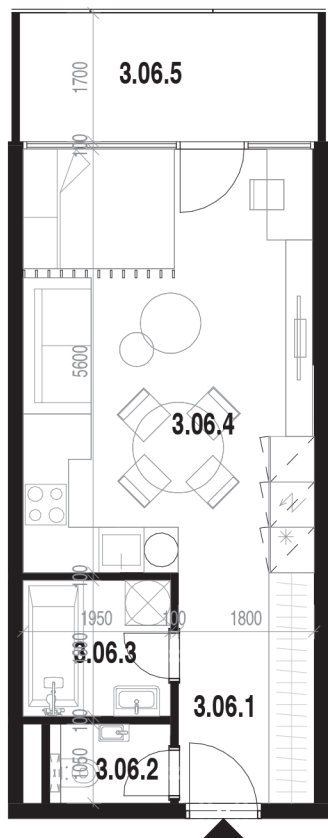

Rezidencia Kalvarka

STARÉ MESTO - NITRA

Váš byt 306

POSCHODIE:

3.NP

POČET IZIEB:

1

INTERIÉR

32.01m²

EXTERIÉR

6,72 m²

LEGENDA MIESTNOSTÍ BYT 306

Č.M.	NÁZOV MIESTNOSTI	PLOCHA
3.06.1	CHODBA	5.49 m ²
3.06.2	MIESTONOSŤ WC	1.52 m ²
3.06.3	KÚPEĽŇA	3.51 m ²
3.06.4	OBÝV. IZBA S KUCH., ÚPLNÝM STOLOVANÍM A 1 LÔŽKO	21.49 m ²
3.06.5	BALKÓN	6.72 m ²

PARKOVACIE MIESTO 1.PP

OZN. P02 | ROZMERY 2500x5000mm - 90°

SKLADOVÉ PRIESTORY 2.PP

OZN. S13 | PLOCHA 3.30m²