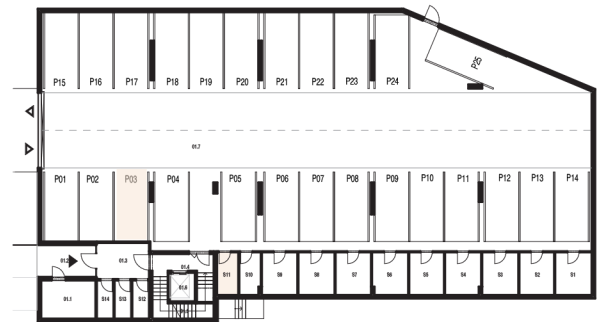

## Váš byt 307

POSCHODIE:

3.NP

POČET IZIEB:

1

INTERIÉR

32.01m<sup>2</sup>

EXTERIÉR

### LEGENDA MIESTNOSTÍ BYT 307

Č.M.	NÁZOV MIESTNOSTI	PLOCHA
3.07.1	CHODBA	5.49 m <sup>2</sup>
3.07.2	MIESTONOSŤ WC	1.52 m <sup>2</sup>
3.07.3	KÚPEĽŇA	3.51 m <sup>2</sup>
3.07.4	OBÝV. IZBA S KUCH., ÚPLNÝM STOLOVANÍM A 1 LÔŽKO	21.49 m <sup>2</sup>
3.07.5	BALKÓN	6.72 m <sup>2</sup>

PARKOVACIE MIESTO 1.PP

OZN. P03 | ROZMERY 2500x5500mm - 90°

SKLADOVÉ PRIESTORY 1.PP

OZN. S11 | PLOCHA 4.69 m<sup>2</sup>