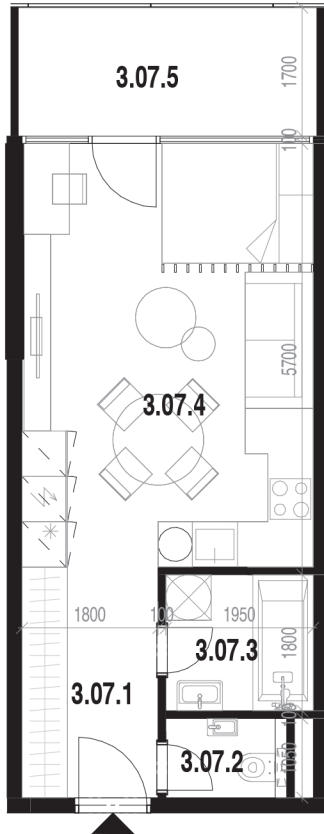

## Váš byt 307

POSCHODIE:

3.NP

POČET IZIEB:

1

INTERIÉR

32.01m<sup>2</sup>

EXTERIÉR

6,72 m<sup>2</sup>

### LEGENDA MIESTNOSTÍ BYT 307

Č.M.	NÁZOV MIESTNOSTI	PLOCHA
3.07.1	CHODBA	5.49 m <sup>2</sup>
3.07.2	MIESTONOSŤ WC	1.52 m <sup>2</sup>
3.07.3	KÚPEĽŇA	3.51 m <sup>2</sup>
3.07.4	OBÝV. IZBA S KUCH., ÚPLNÝM STOLOVANÍM A 1 LÔŽKO	21.49 m <sup>2</sup>
3.07.5	BALKÓN	6.72 m <sup>2</sup>

PARKOVACIE MIESTO 1.PP

OZN. P03 | ROZMERY 2500x5500mm - 90°

SKLADOVÉ PRIESTORY 1.PP

OZN. S11 | PLOCHA 4.69 m<sup>2</sup>