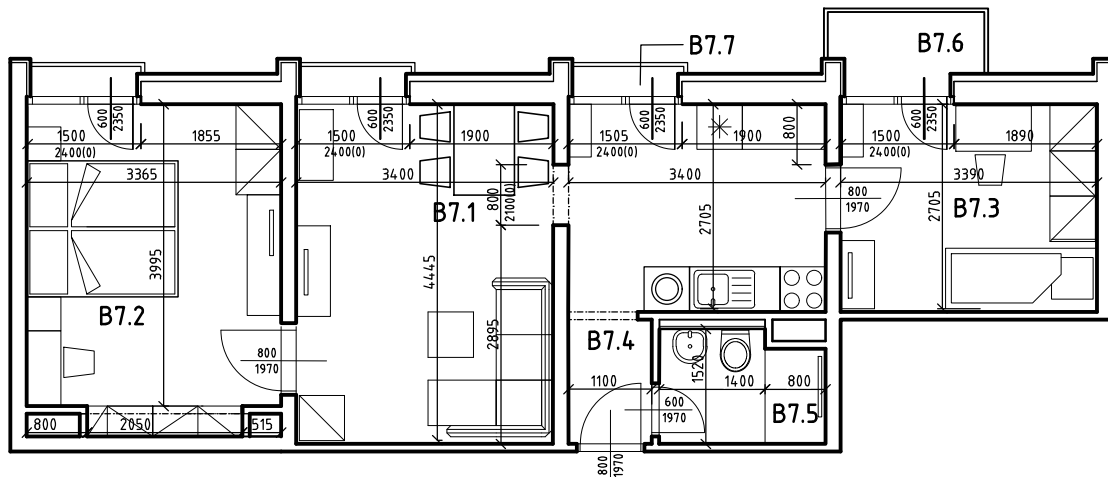

Byt B 507

LEGENDA MIESTNOSTÍ:

OZNAČ.	NÁZOV MIESTNOSTÍ	PLOCHA [m ²]
	BYT ČÍSLO	B 507 - 3i
	POSCHODIE	5. NP
B 7.1	OBÝVACIA IZBA S ÚPLNÝM STOLOVANÍM A KUCH. KÚTOM	25,30
B 7.2	IZBA - SPÁLŇA S 2 LOŽKAMI	14,47
B 7.3	DETSKÁ IZBA PRE 2 DETI	9,49
B 7.4	PREDSIEŇ	1,87
B 7.5	KÚPEĽŇA A WC	3,70
CELKOVÁ (OHRANIČUJÚCA) PLOCHA BYTU		54,83
B 7.6	BALKÓN (1x)	2,42
B 7.7	BALKÓN (3x)	2,25
PLOCHA BYTU + BALKÓNY		59,50

POZNÁMKA:
BYT JE BEZ ZARIADENIA A V ŠTANDARDE PODĽA ZMLUVY