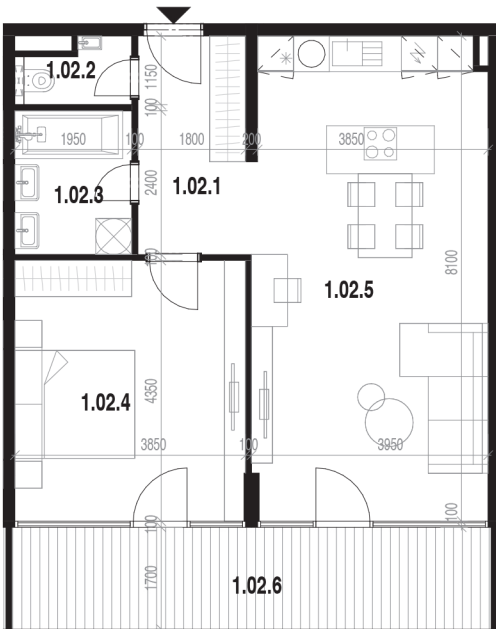

Rezidencia Kalvarka

STARÉ MESTO - NITRA

Váš byt 102

POSCHODIE:

1.NP

POČET IZIEB:

2

INTERIÉR

61.42 m²

EXTERIÉR

13,60 m²

LEGENDA MIESTNOSTÍ BYT 102

Č.M.	NÁZOV MIESTNOSTI	PLOCHA
1.02.1	CHODBA	6.73 m ²
1.02.2	MIESTONOSŤ WC	1.76 m ²
1.02.3	KÚPEĽŇA	4.68 m ²
1.02.4	SPÁŇA S 2 LÔŽKAMI	16.73 m ²
1.02.5	OBÝV. IZBA S KUCH., ÚPLNÝM STOLOVANÍM A 1 LÔŽKOM	31.53 m ²
1.02.6	BALKÓN	13.60 m ²

PARKOVACIE MIESTO 2.PP

OZN. P38 | ROZMERY 2500x5500 mm - 90°

SKLADOVÉ PRIESTORY 2.PP

OZN. S22 | PLOCHA 4.64 m²