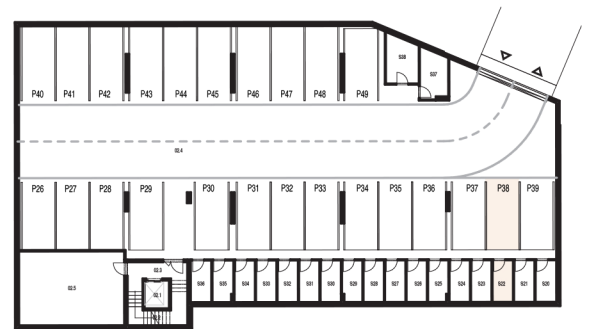

61.42 m²

EXTERIÉR

13,60 m²

LEGENDA MIESTNOSTÍ BYT 102

Č.M.	NÁZOV MIESTNOSTI	PLOCHA
1.02.1	CHODBA	6.73 m ²
1.02.2	MIESTONOSŤ WC	1.76 m ²
1.02.3	KÚPEĽŇA	4.68 m ²
1.02.4	SPÁŇA S 2 LÔŽKAMI	16.73 m ²
1.02.5	OBÝV. IZBA S KUCH., ÚPLNÝM STOLOVANÍM A 1 LÔŽKOM	31.53 m ²
1.02.6	BALKÓN	13.60 m ²

PARKOVACIE MIESTO 2.PP

OZN. P38 | ROZMERY 2500x5500 mm - 90°

SKLADOVÉ PRIESTORY 2.PP

OZN. S22 | PLOCHA 4.64 m²