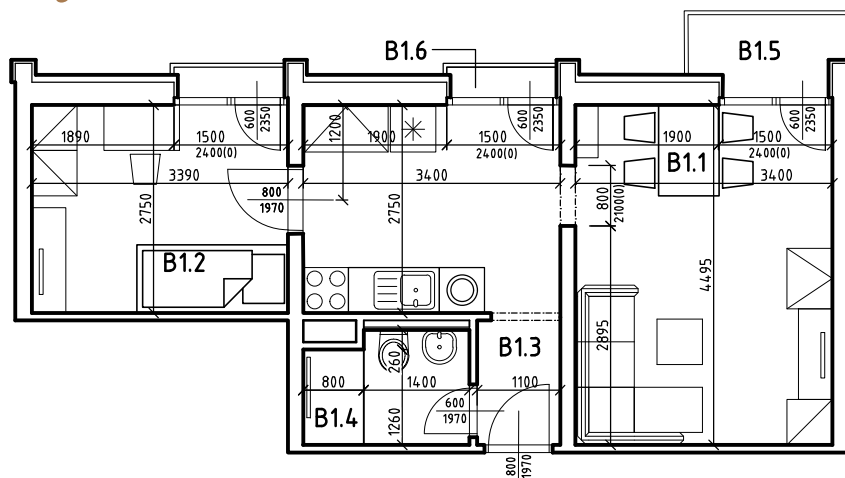

Byt B 201

LEGENDA MIESTNOSTÍ:

	BYT ČÍSLO	B 201 - 2i
	POSCHODIE	2. NP
OZNAČ.	NÁZOV MIESTNOSTÍ	PLOCHA [m ²]
B 1.1	OBÝVACIA IZBA S ÚPL. STOL., KUCH. KÚTOM A 1 LOŽKOM	25,31
B 1.2	DETSKÁ IZBA PRE 1 DIEŤA	9,49
B 1.3	PREDSIEŇ	1,95
B 1.4	KÚPEĽŇA A WC	3,70
CELKOVÁ (OHRANIČUJÚCA) PLOCHA BYTU		40,45
B 1.5	BALKÓN (1x)	2,42
B 1.6	BALKÓN (2x)	1,50
PLOCHA BYTU + BALKÓNY		44,37