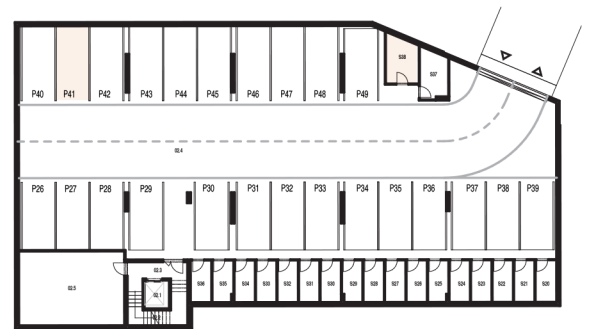

Rezidencia Kalvarka

STARÉ MESTO - NITRA

Váš byt 107

POSCHODIE:

1.NP

POČET IZIEB:

1

INTERIÉR

32.01m²

EXTERIÉR

18,94 m²

LEGENDA MIESTNOSTÍ BYT 107

Č.M.	NÁZOV MIESTNOSTI	PLOCHA
1.07.1	CHODBA	5.49 m ²
1.07.2	MIESTNOSŤ WC	1.52 m ²
1.07.3	KÚPEĽŇA	3.51 m ²
1.07.4	OBÝV. IZBA S KUCH., ÚPLNÝM STOLOVANÍM A 1 LÔŽKO	21.49 m ²
1.07.5	TERASA	8.69 m ²
1.07.6	PREDZÁHRADKA	10.25 m ²

PARKOVACIE MIESTO 2.PP

OZN. P41 | ROZMERY 2500x5500 mm - 90°

SKLADOVÉ PRIESTORY 2.PP

OZN. S38 | PLOCHA 8.01 m²