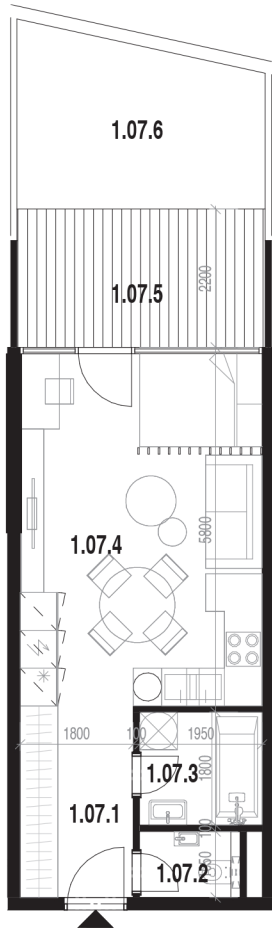

Rezidencia Kalvarka

STARÉ MESTO - NITRA

Váš byt 107

POSCHODIE:

1.NP

POČET IZIEB:

1

INTERIÉR

32.01m²

EXTERIÉR

18,94 m²

LEGENDA MIESTNOSTÍ BYT 107

Č.M.	NÁZOV MIESTNOSTI	PLOCHA
1.07.1	CHODBA	5.49 m ²
1.07.2	MIESTNOSŤ WC	1.52 m ²
1.07.3	KÚPEĽŇA	3.51 m ²
1.07.4	OBÝV. IZBA S KUCH., ÚPLNÝM STOLOVANÍM A 1 LÔŽKO	21.49 m ²
1.07.5	TERASA	8.69 m ²
1.07.6	PREDZÁHRADKA	10.25 m ²

PARKOVACIE MIESTO 2.PP

OZN. P41 | ROZMERY 2500x5500 mm - 90°

SKLADOVÉ PRIESTORY 2.PP

OZN. S38 | PLOCHA 8.01 m²