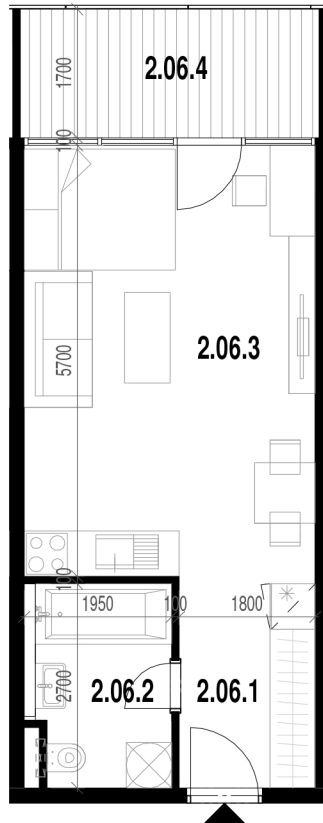

Rezidencia Kalvarka

STARÉ MESTO - NITRA

LEGENDA MIESTNOSTÍ BYT 206

Č.M.	NÁZOV MIESTNOSTI	PLOCHA
2.06.1	CHODBA	5.04 m ²
2.06.2	KOMBINOVANÁ KÚPEĽŇA S WC	4.73 m ²
2.06.3	OBÝVACIA IZBA S KUCHYŇOU, ÚPLNÝM STOLOVANÍM A 1 LOŽKOM	21.95 m ²
		31.71 m ²
2.06.4	BALKÓN	6.72 m ²