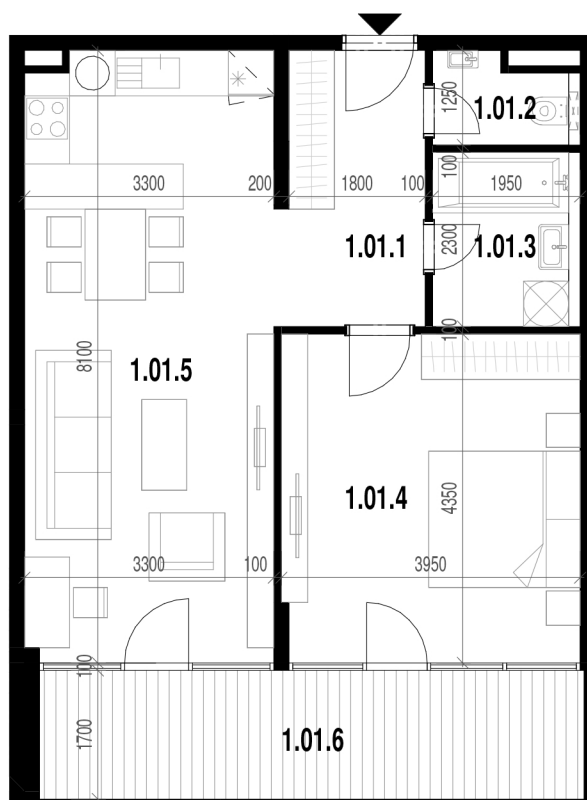

Rezidencia Kalvarka

STARÉ MESTO - NITRA

LEGENDA MIESTNOSTÍ BYT 101

Č.M.	NÁZOV MIESTNOSTI	PLOCHA
1.01.1	CHODBA	6.88 m ²
1.01.2	MIESTNOSŤ WC	1.98 m ²
1.01.3	KÚPEĽŇA	4.14 m ²
1.01.4	SPÁĽŇA S 2 LOŽKAMI	17.10 m ²
1.01.5	OBÝVACIA IZBA S KUCHYŇOU A ÚPLNÝM STOLOVANÍM	26.51 m ²
		56.61 m ²
1.01.6	BALKÓN	12.24 m ²