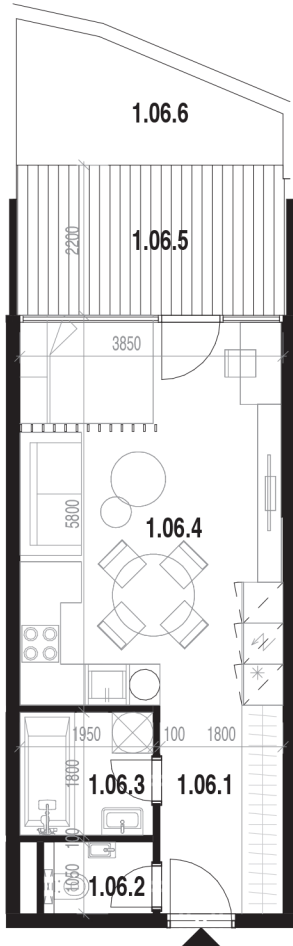

Rezidencia Kalvarka

STARÉ MESTO - NITRA

Váš byt 106

POSCHODIE:

1.NP

POČET IZIEB:

1

INTERIÉR

32.01m²

EXTERIÉR

14,65 m²

LEGENDA MIESTNOSTÍ BYT 106

Č.M.	NÁZOV MIESTNOSTI	PLOCHA
1.06.1	CHODBA	5.49 m ²
1.06.2	MIESTNOSŤ WC	1.52 m ²
1.06.3	KÚPEĽŇA	3.51 m ²
1.06.4	OBÝV. IZBA S KUCH., ÚPLNÝM STOLOVANÍM A 1 LÓŽKOM	21.49 m ²
1.06.5	TERASA	8.69 m ²
1.06.6	PREDŽÁHRADKA	5.96 m ²

PARKOVACIE MIESTO 2.PP

OZN. P49 | ROZMERY 2500x5500 mm - 90°

SKLADOVÉ PRIESTORY 2.PP

OZN. S37 | PLOCHA 7.14 m²