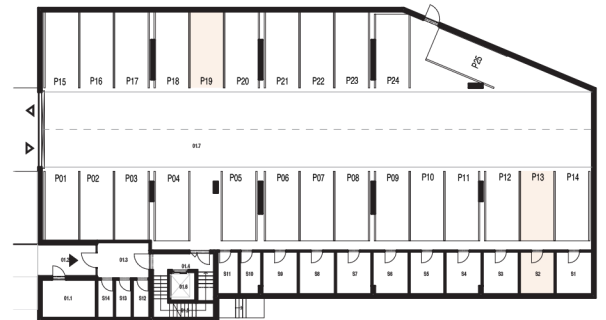

54.47 m²

EXTERIÉR

11,73 m²

LEGENDA MIESTNOSTÍ BYT 201

Č.M.	NÁZOV MIESTNOSTI	PLOCHA
2.01.1	CHODBA	6.73 m ²
2.01.2	MIESTONOSŤ WC	1.75 m ²
2.01.3	KÚPEĽŇA	4.68 m ²
2.01.4	SPÁŇA S 2 LÔŽKAMI	16.73 m ²
2.01.5	OBÝV. IZBA S KUCHYŇOU ÚPLNÝM STOLOVANÍM	24.58 m ²
2.01.6	BALKÓN	11.73 m ²

PARKOVACIE MIESTO 1.PP

OZN. P13 | ROZMERY 2500x5500 mm - 90°

P19 | ROZMERY 2500x5500 mm - 90°

SKLADOVÉ PRIESTORY 1.PP

OZN. S2 | PLOCHA 7.69 m²