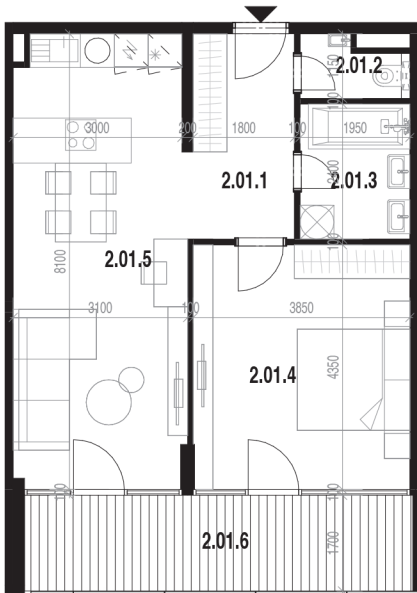

Rezidencia Kalvarka

STARÉ MESTO - NITRA

Váš byt 201

POSCHODIE:

2.NP

POČET IZIEB:

2

INTERIÉR

54.47 m²

EXTERIÉR

11,73 m²

LEGENDA MIESTNOSTÍ BYT 201

Č.M.	NÁZOV MIESTNOSTI	PLOCHA
2.01.1	CHODBA	6.73 m ²
2.01.2	MIESTONOSŤ WC	1.75 m ²
2.01.3	KÚPEĽŇA	4.68 m ²
2.01.4	SPÁŇA S 2 LÔŽKAMI	16.73 m ²
2.01.5	OBÝV. IZBA S KUCHYŇOU ÚPLNÝM STOLOVANÍM	24.58 m ²
2.01.6	BALKÓN	11.73 m ²

PARKOVACIE MIESTO 1.PP

OZN. P13 | ROZMERY 2500x5500 mm - 90°

P19 | ROZMERY 2500x5500 mm - 90°

SKLADOVÉ PRIESTORY 1.PP

OZN. S2 | PLOCHA 7.69 m²