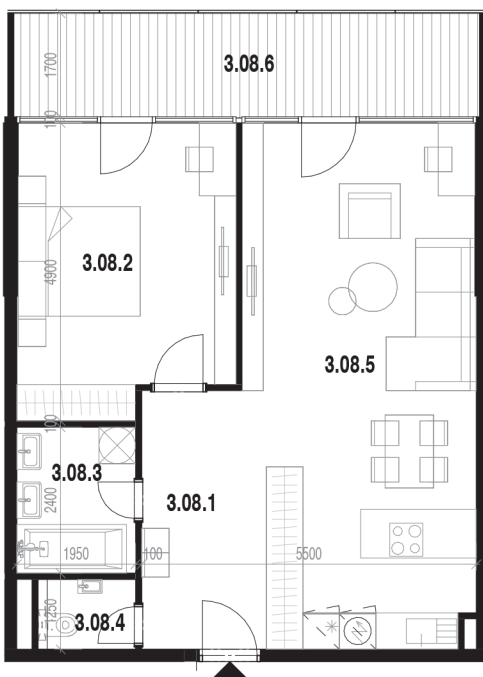

Rezidencia Kalvarka

STARÉ MESTO - NITRA

Váš byt 308

POSCHODIE:

3.NP

POČET IZIEB:

2

INTERIÉR

62.99 m²

EXTERIÉR

13,01m²

LEGENDA MIESTNOSTÍ BYT 308

Č.M.	NÁZOV MIESTNOSTI	PLOCHA
3.08.1	CHODBA	9.43 m ²
3.08.2	SPÁLŇA S 2 LÔŽKAMI	16.58 m ²
3.08.3	KÚPEĽŇA	4.68 m ²
3.08.4	MIESTONOSŤ WC	1.67 m ²
3.08.5	OBÝV. IZBA S KUCHYŇOU ÚPLNÝM STOLOVANÍM	30.63 m ²
3.08.6	BALKÓN	13.01 m ²

PARKOVACIE MIESTO 2.PP

OZN. P15 | ROZMERY 2500x5500 mm - 90°

SKLADOVÉ PRIESTORY 2.PP

OZN. S12 | PLOCHA 3.30 m²