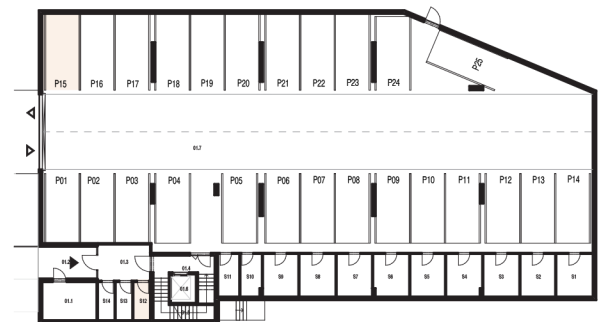

62.99 m²

EXTERIÉR

13,01m²

LEGENDA MIESTNOSTÍ BYT 308

Č.M.	NÁZOV MIESTNOSTI	PLOCHA
3.08.1	CHODBA	9.43 m ²
3.08.2	SPÁLŇA S 2 LÔŽKAMI	16.58 m ²
3.08.3	KÚPEĽŇA	4.68 m ²
3.08.4	MIESTONOSŤ WC	1.67 m ²
3.08.5	OBÝV. IZBA S KUCHYŇOU ÚPLNÝM STOLOVANÍM	30.63 m ²
3.08.6	BALKÓN	13.01 m ²

PARKOVACIE MIESTO 2.PP

OZN. P15 | ROZMERY 2500x5500 mm - 90°

SKLADOVÉ PRIESTORY 2.PP

OZN. S12 | PLOCHA 3.30 m²