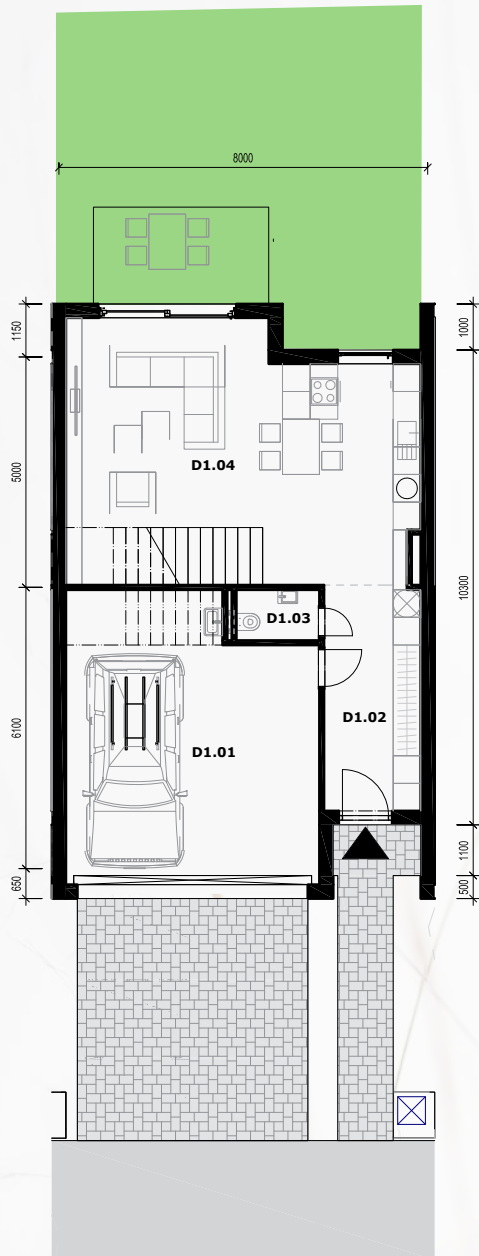

Vila DOM D

označenie miestnosti	názov miestnosti	plocha miestnosti
D 1.01	Garáž	32.68
D 1.02	Chodba	10.27
D 1.03	Wc	1.98
D 1.04	Obývacia izba s kuchyňou	41.00
D 2.01	Schodisko	7.66
D 2.02	Chodba	9.36
D 2.03	Wc	1.98
D 2.04	Kúpeľňa	4,77
D 2.05	Izba	11.41
D 2.06	Izba	17.30
D 2.07	Izba	19.58
D 2.08	Izba	10.87
D 2.09	Sauna	1.82
Celková plocha domu		170,66m²
Záhrada		53,53m ²