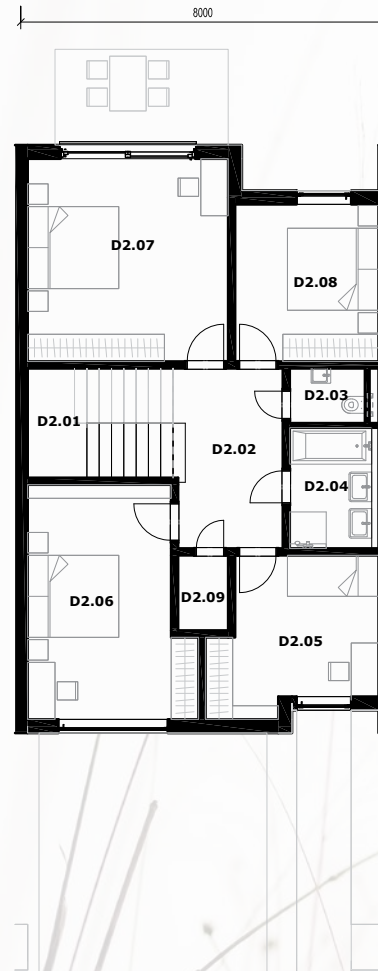

Vila DOM D

označenie miestnosti	názov miestnosti	plocha miestnosti
D 1.01	Garáž	32.68
D 1.02	Chodba	10.27
D 1.03	Wc	1.98
D 1.04	Obývacia izba s kuchyňou	41.00
D 2.01	Schodisko	7.66
D 2.02	Chodba	9.36
D 2.03	Wc	1.98
D 2.04	Kúpeľňa	4,77
D 2.05	Izba	11.41
D 2.06	Izba	17.30
D 2.07	Izba	19.58
D 2.08	Izba	10.87
D 2.09	Sauna	1.82
Celková plocha domu		170,66m²
Záhrada		53,53m ²