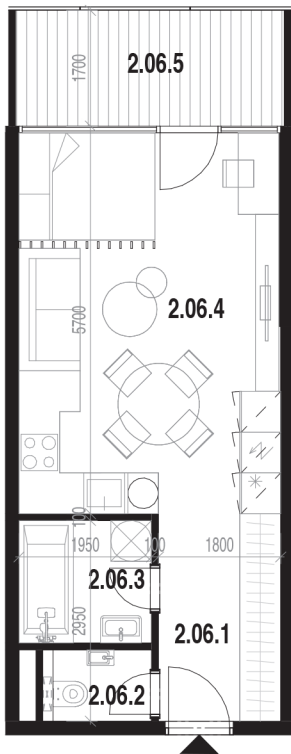

## Váš byt 206

POSCHODIE:

2.NP

POČET IZIEB:

1

INTERIÉR

32.01 m<sup>2</sup>

EXTERIÉR

6,72 m<sup>2</sup>

### LEGENDA MIESTNOSTÍ BYT 206

| Č.M.   | NÁZOV MIESTNOSTI                                 | PLOCHA               |
|--------|--|----------------------|
| 2.06.1 | CHODBA   | 5.49 m <sup>2</sup>  |
| 2.06.2 | MIESTNOSŤ WC                                     | 1.52 m <sup>2</sup>  |
| 2.06.3 | KÚPEĽŇA  | 3.51 m <sup>2</sup>  |
| 2.06.4 | OBÝV. IZBA S KUCH., ÚPLNÝM STOLOVANÍM A 1 LÔŽKOM | 21.49 m <sup>2</sup> |
| 2.06.5 | BALKÓN   | 6.72 m <sup>2</sup>  |

PARKOVACIE MIESTO 2.PP

OZN. P27 | ROZMERY 2500x5500 mm - 90°

SKLADOVÉ PRIESTORY 2.PP

OZN. S29 | PLOCHA 4.64 m<sup>2</sup>