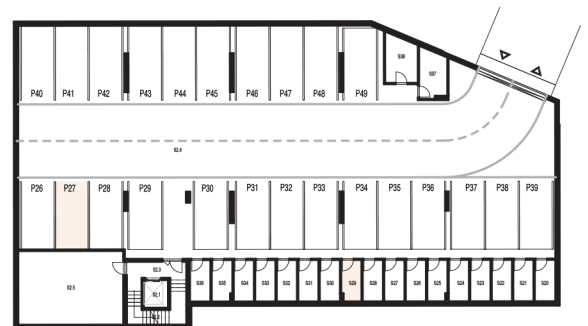

## Váš byt 206

POSCHODIE:

2.NP

POČET IZIEB:

1

INTERIÉR

32.01 m<sup>2</sup>

EXTERIÉR

6,72 m<sup>2</sup>

PARKOVACIE MIESTO 2.PP

OZN. P27 | ROZMERY 2500x5500 mm - 90°

SKLADOVÉ PRIESTORY 2.PP

OZN. S29 | PLOCHA 4.64 m<sup>2</sup>