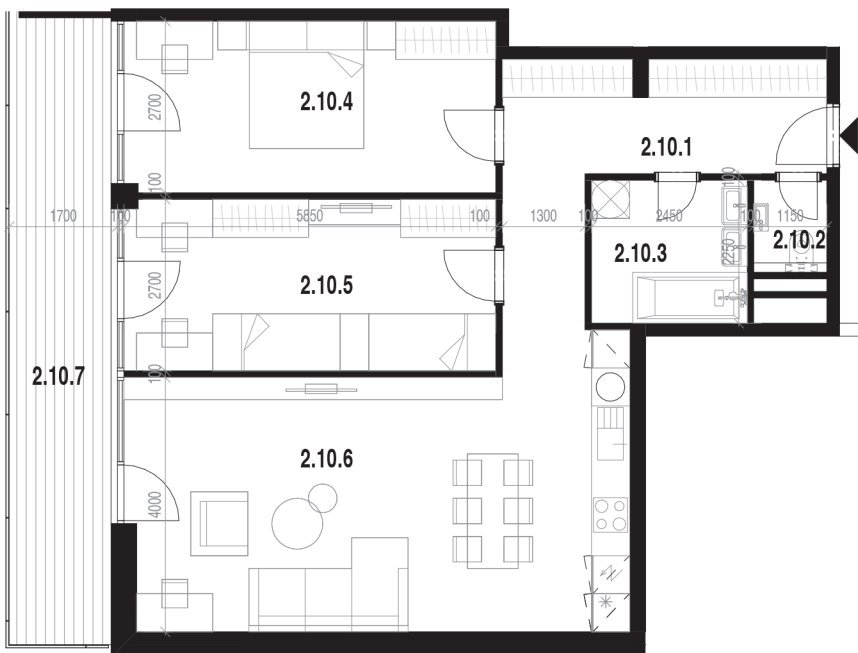

## Váš byt 210

POSCHODIE:

2.NP

POČET IZIEB:

3

INTERIÉR

83,70 m<sup>2</sup>

EXTERIÉR

15,76 m<sup>2</sup>

### LEGENDA MIESTNOSTÍ BYT 210

Č.M.	NÁZOV MIESTNOSTI	PLOCHA
2.10.1	CHODBA	12,21 m <sup>2</sup>
2.10.2	MIESTNOSŤ WC	1,49 m <sup>2</sup>
2.10.3	KÚPEĽŇA	5,51 m <sup>2</sup>
2.10.4	SPÁŇA S 2 LŔŽKAMI	15,76 m <sup>2</sup>
2.10.5	DETSKÁ IZBA PRE 1 DIEŤA	15,76 m <sup>2</sup>
2.10.6	OBÝV. IZBA S KUCHYŇOU A ÚPLNÝM STOLOVANÍM	32,96 m <sup>2</sup>
2.10.7	BALKÓN	15,76 m <sup>2</sup>

PARKOVACIE MIESTO 1.PP

OZN. P14 | ROZMERY 2500x5500 mm - 90°

P20 | ROZMERY 2500x5500 mm - 90°

SKLADOVÉ PRIESTORY 1.PP

OZN. S01 | PLOCHA 8,07 m<sup>2</sup>