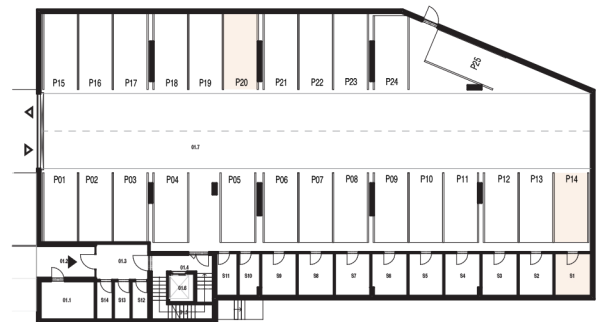

## Váš byt 210

POSCHODIE:

2.NP

POČET IZIEB:

3

INTERIÉR

83,70 m<sup>2</sup>

EXTERIÉR

### LEGENDA MIESTNOSTÍ BYT 210

Č.M.	NÁZOV MIESTNOSTI	PLOCHA
2.10.1	CHODBA	12,21 m <sup>2</sup>
2.10.2	MIESTNOSŤ WC	1,49 m <sup>2</sup>
2.10.3	KÚPEĽŇA	5,51 m <sup>2</sup>
2.10.4	SPÁŇA S 2 LŔŽKAMI	15,76 m <sup>2</sup>
2.10.5	DETSKÁ IZBA PRE 1 DIEŤA	15,76 m <sup>2</sup>
2.10.6	OBÝV. IZBA S KUCHYŇOU A ÚPLNÝM STOLOVANÍM	32,96 m <sup>2</sup>
2.10.7	BALKÓN	15,76 m <sup>2</sup>

PARKOVACIE MIESTO 1.PP

OZN. P14 | ROZMERY 2500x5500 mm - 90°

P20 | ROZMERY 2500x5500 mm - 90°

SKLADOVÉ PRIESTORY 1.PP

OZN. S01 | PLOCHA 8,07 m<sup>2</sup>