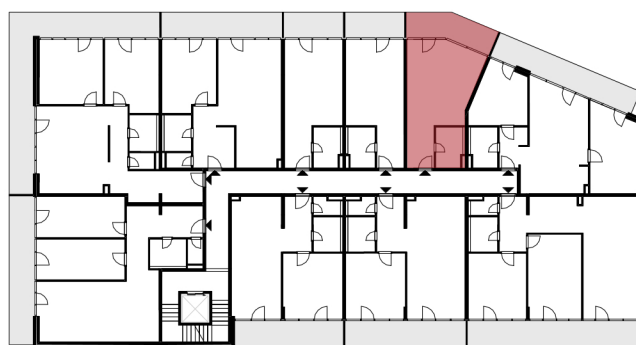

## LEGENDA MIESTNOSTÍ BYT 305

Č.M.	NÁZOV MIESTNOSTI	PLOCHA
3.05.1	CHODBA	5.04 m <sup>2</sup>
3.05.2	KOMBINOVANÁ KÚPEĽNÁ S WC	4.73 m <sup>2</sup>
3.05.3	OBÝVACIA IZBA S KUCHYŇOU, ÚPLNÝM STOLOVANÍM A 1 LOŽKOM	24.69 m <sup>2</sup>
		34.46 m <sup>2</sup>
3.05.4	BALKÓN	10.28 m <sup>2</sup>