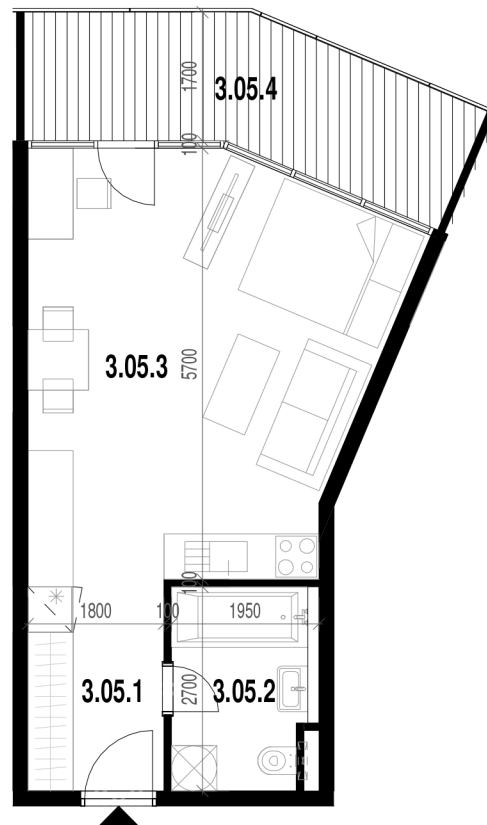

## LEGENDA MIESTNOSTÍ BYT 305

Č.M.	NÁZOV MIESTNOSTI	PLOCHA
3.05.1	CHODBA	5.04 m <sup>2</sup>
3.05.2	KOMBINOVANÁ KÚPEĽNÁ S WC	4.73 m <sup>2</sup>
3.05.3	OBÝVACIA IZBA S KUCHYŇOU, ÚPLNÝM STOLOVANÍM A 1 LOŽKOM	24.69 m <sup>2</sup>
		34.46 m <sup>2</sup>
3.05.4	BALKÓN	10.28 m <sup>2</sup>