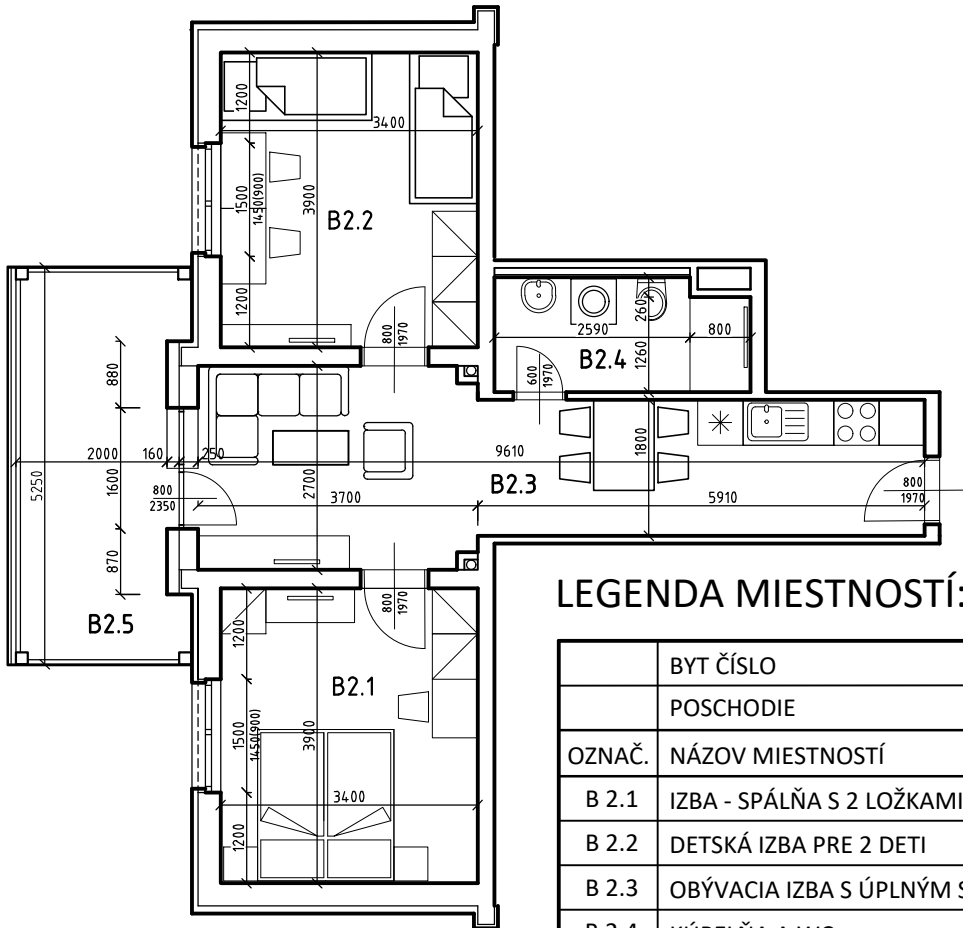

Byt B 302

LEGENDA MIESTNOSTÍ:

OZNAČ.	NÁZOV MIESTNOSTÍ	PLOCHA [m ²]
	BYT ČÍSLO	B 302 - 3i
	POSCHODIE	3. NP
B 2.1	IZBA - SPÁLŇA S 2 LOŽKAMI	13,26
B 2.2	DETSKÁ IZBA PRE 2 DETI	13,26
B 2.3	OBÝVACIA IZBA S ÚPLNÝM STOLOVANÍM A KUCH. KÚTOM	21,26
B 2.4	KÚPEĽŇA A WC	5,55
CELKOVÁ (OHRANIČUJÚCA) PLOCHA BYTU		53,33
B 2.5	BALKÓN	11,15
PLOCHA BYTU + BALKÓN		64,48

POZNÁMKA:

BYT JE BEZ ZARIADENIA A V ŠTANDEARDE PODĽA ZMLUVY