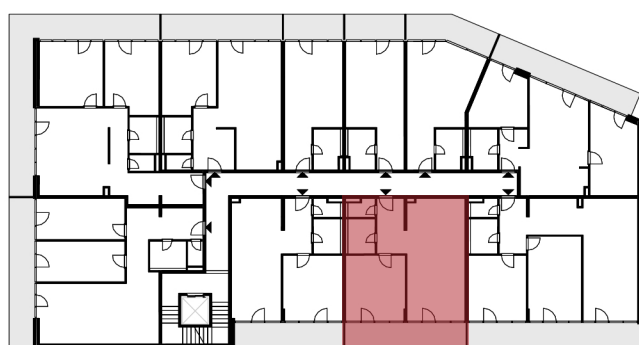

Rezidencia Kalvarka

STARÉ MESTO - NITRA

LEGENDA MIESTNOSTÍ BYT 202

Č.M.	NÁZOV MIESTNOSTI	PLOCHA
2.02.1	CHODBA	6.88 m ²
2.02.2	MIESTNOSŤ WC	1.98 m ²
2.02.3	KÚPEĽNÁ	4.14 m ²
2.02.4	SPÁĽŇA S 2 LOŽKAMI	17.10 m ²
2.02.5	OBÝVACIA IZBA S KUCHYŇOU A ÚPLNÝM STOLOVANÍM	31.00 m ²
		61.11 m ²
2.02.6	BALKÓN	13.60 m ²