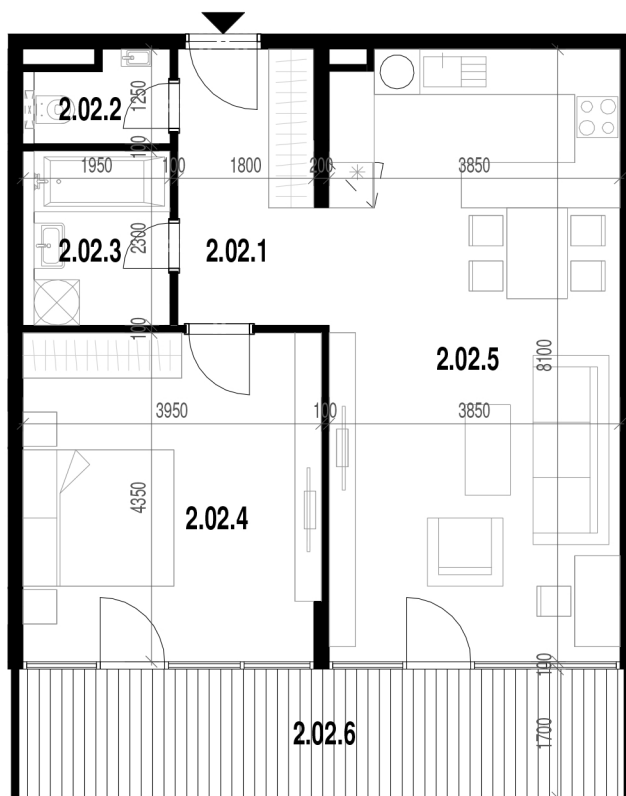

Rezidencia Kalvarka

STARÉ MESTO - NITRA

LEGENDA MIESTNOSTÍ BYT 202

Č.M.	NÁZOV MIESTNOSTI	PLOCHA
2.02.1	CHODBA	6.88 m ²
2.02.2	MIESTNOSŤ WC	1.98 m ²
2.02.3	KÚPEĽNÁ	4.14 m ²
2.02.4	SPÁĽŇA S 2 LOŽKAMI	17.10 m ²
2.02.5	OBÝVACIA IZBA S KUCHYŇOU A ÚPLNÝM STOLOVANÍM	31.00 m ²
		61.11 m ²
2.02.6	BALKÓN	13.60 m ²