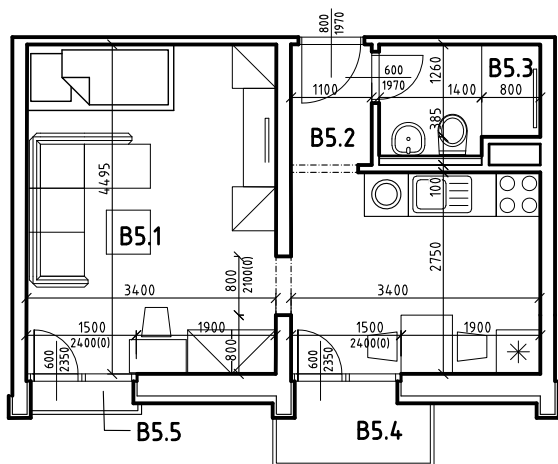

Byt B 605

LEGENDA MIESTNOSTÍ:

	BYT ČÍSLO	B 605 - 1i
	POSCHODIE	6. NP
OZNAČ.	NÁZOV MIESTNOSTÍ	PLOCHA [m ²]
B 5.1	OBÝVACIA IZBA S LOŽKOM, ÚPLNÝM STOL. A KUCH. KÚTOM	25,30
B 5.2	PREDSIEŇ	1,87
B 5.3	KÚPEĽŇA A WC	3,70
CELKOVÁ (OHRANIČUJÚCA) PLOCHA BYTU		30,87
B 5.4	BALKÓN (1x)	2,42
B 5.5	BALKÓN (1x)	0,75
PLOCHA BYTU + BALKÓNY		34,04

POZNÁMKA:

BYT JE BEZ ZARIADENIA A V ŠTANDARDE PODĽA ZMLUVY